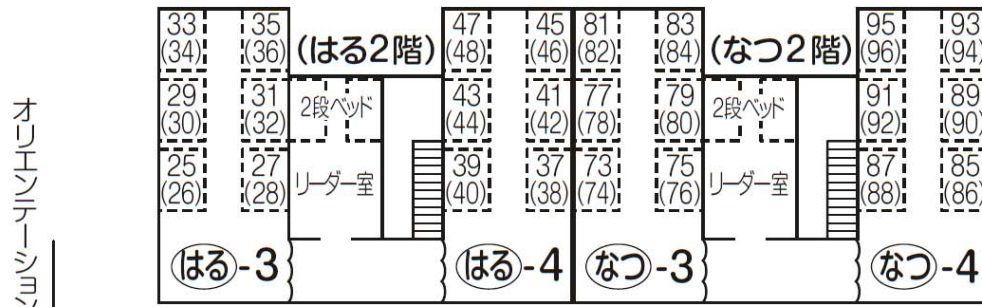

宿泊棟配置図

- 宿泊棟は、(はる)・(なつ)・(あき)・(ふゆ) の4部屋
- 数字はベッド番号。()内の数字はベッドの下段
- 各部屋のベッド数は52台(リーダー室4台を含む)
- 各部屋のたたみの間(18畳)には、8名分寝具有り
- 布団が足りない場合は、シュラフ(寝袋)対応
- 枕の中身はプラスチックビーズ
- 各リーダー室には内線電話有り

※印は非常口

- リーダー打合せ室(6畳)に布団無し(テレビ・座卓2台・冷蔵庫は有り)
- 洗濯場には洗濯機と乾燥機が各4台(使用は自由、洗剤等は団体で)