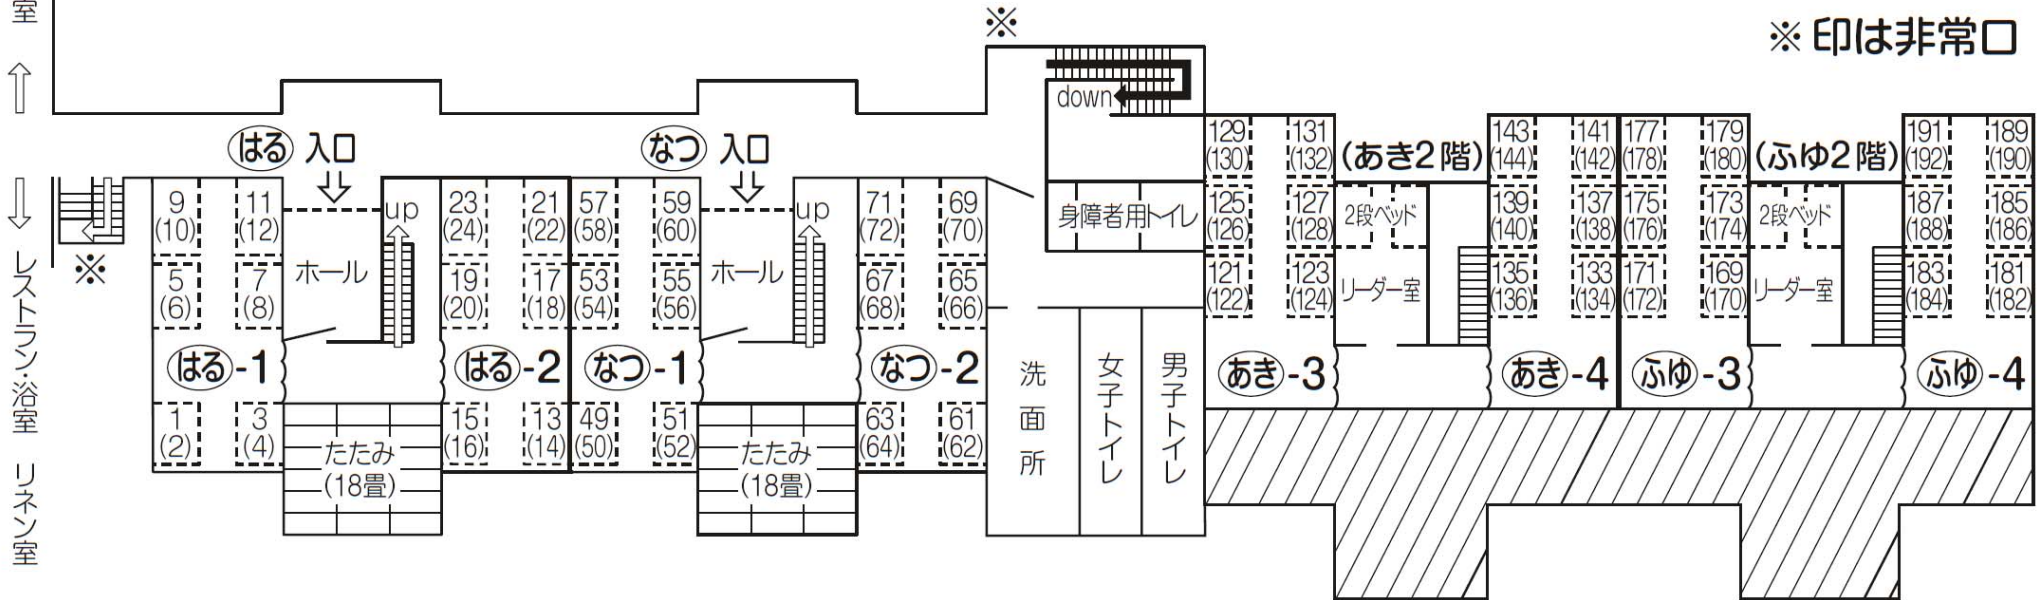

宿泊棟配置図

- 宿泊棟は、(はる)・(なつ)・(あき)・(ふゆ) の4部屋
- 数字はベッド番号。()内の数字はベッドの下段
- 各部屋のベッド数は52台(リーダー室4台を含む)
- 各部屋のたたみの間(18畳)には、8名分寝具有り
- 布団が足りない場合は、シュラフ(寝袋)対応
- 枕の中身はプラスチックビーズ
- 各リーダー室には内線電話有り

※印は非常口

- リーダー打合せ室(6畳)に布団無し(テレビ・座卓2台・冷蔵庫は有り)
- 洗濯場には洗濯機と乾燥機が各4台(使用は自由、洗剤等は団体で)