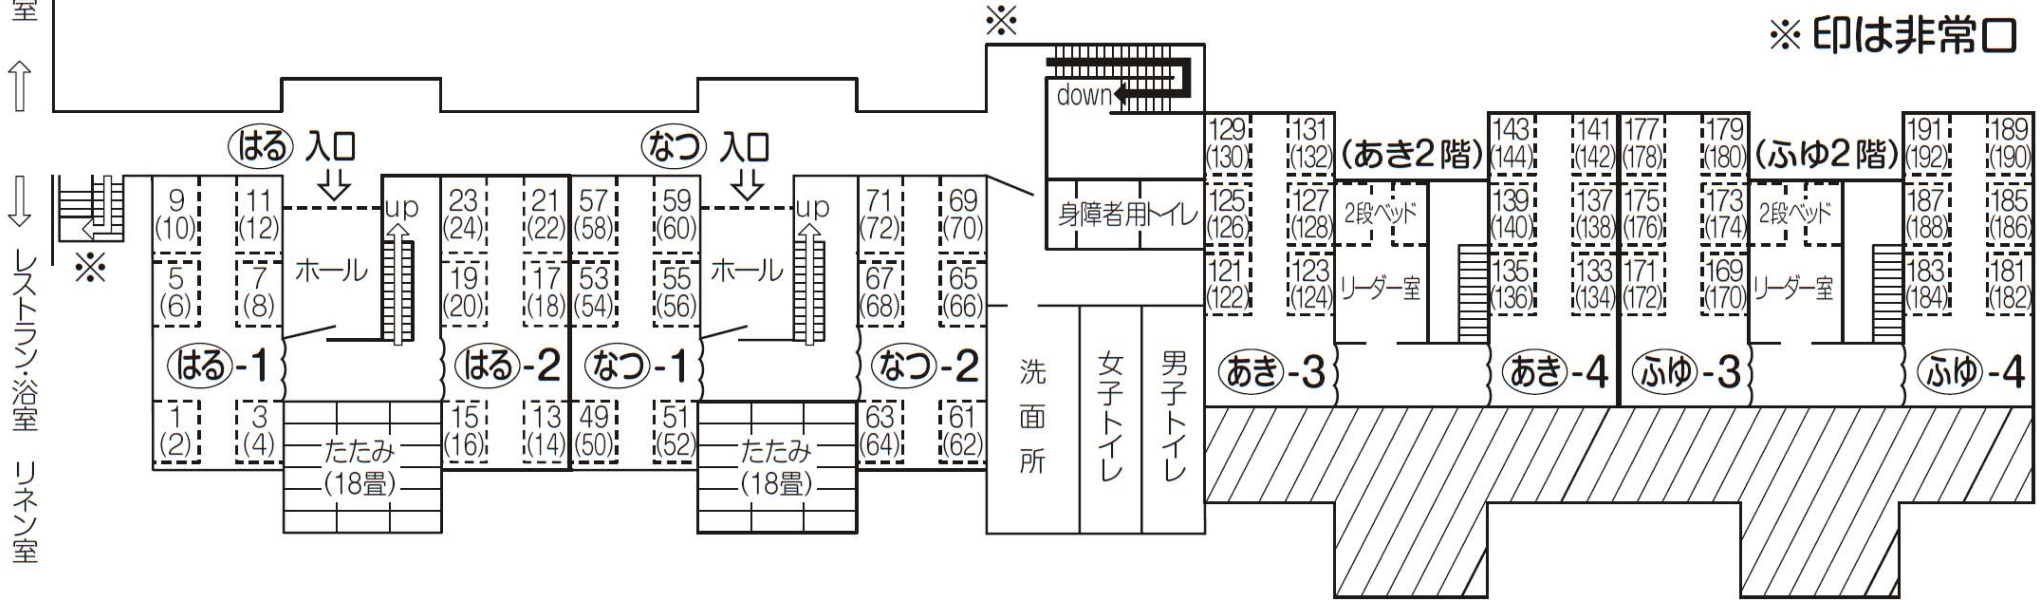

# 宿泊棟配置図

- 宿泊棟は、(はる)・(なつ)・(あき)・(ふゆ) の4部屋
- 数字はベッド番号。( )内の数字はベッドの下段
- 各部屋のベッド数は52台(リーダー室4台を含む)
- 各部屋のたたみの間(18畳)には、8名分寝具有り
- 布団が足りない場合は、シュラフ(寝袋)対応
- 枕の中身はプラスチックビーズ
- 各リーダー室には内線電話有り

- リーダー打合せ室(6畳)に布団無し(テレビ・座卓2台・冷蔵庫は有り)
- 洗濯場には洗濯機と乾燥機が各4台(使用は自由、洗剤等は団体で)