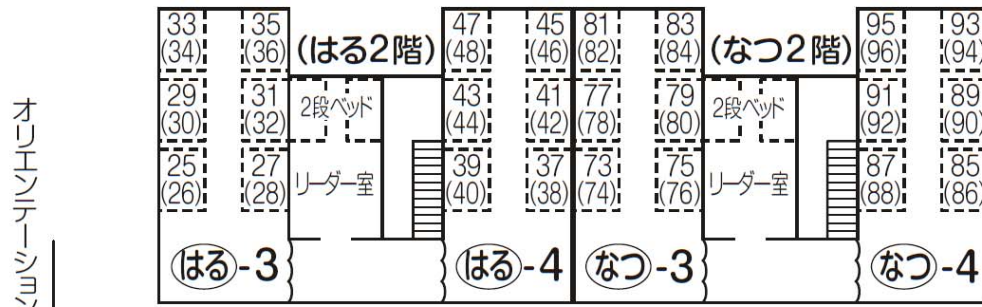

# 宿泊棟配置図

- 宿泊棟は、(はる)・(なつ)・(あき)・(ふゆ) の4部屋
- 数字はベッド番号。( )内の数字はベッドの下段
- 各部屋のベッド数は52台(リーダー室4台を含む)
- 各部屋のたたみの間(18畳)には、8名分寝具有り
- 布団が足りない場合は、シュラフ(寝袋)対応
- 枕の中身はプラスチックビーズ
- 各リーダー室には内線電話有り

- リーダー打合せ室(6畳)に布団無し(テレビ・座卓2台・冷蔵庫は有り)
- 洗濯場には洗濯機と乾燥機が各4台(使用は自由、洗剤等は団体で)