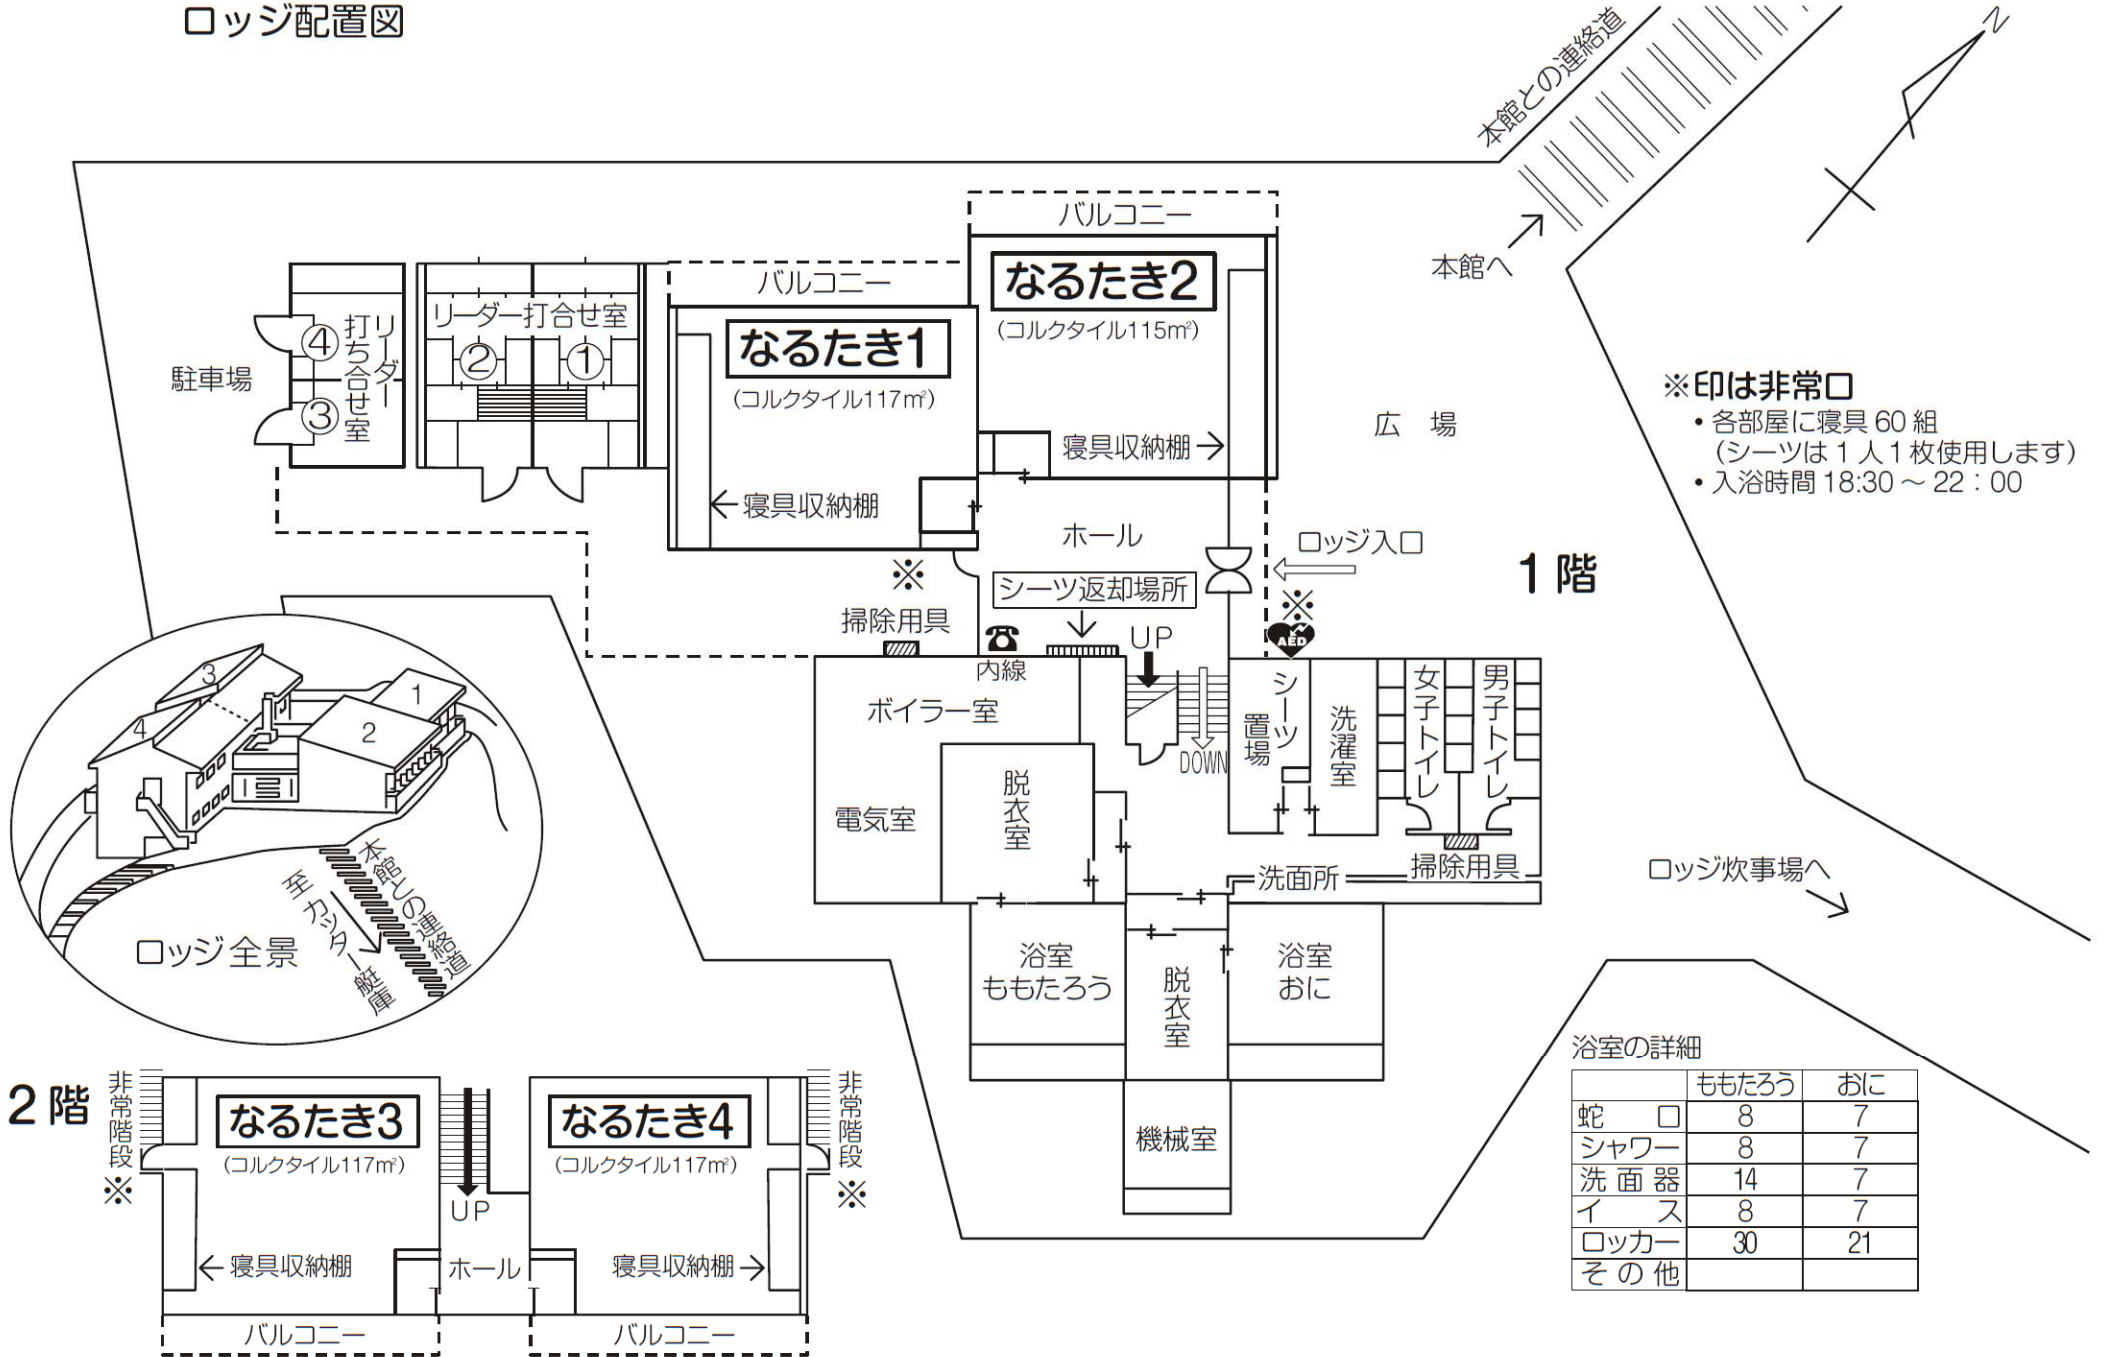

ロッジ配置図

- ※印は非常口
- 各部屋に寝具 60 組 (シーツは 1 人 1 枚使用します)
 - 入浴時間 18:30 ~ 22:00

浴室の詳細

	ももたろう	おに
蛇口	8	7
シャワー	8	7
洗面器	14	7
イス	8	7
ロッカー	30	21
その他		