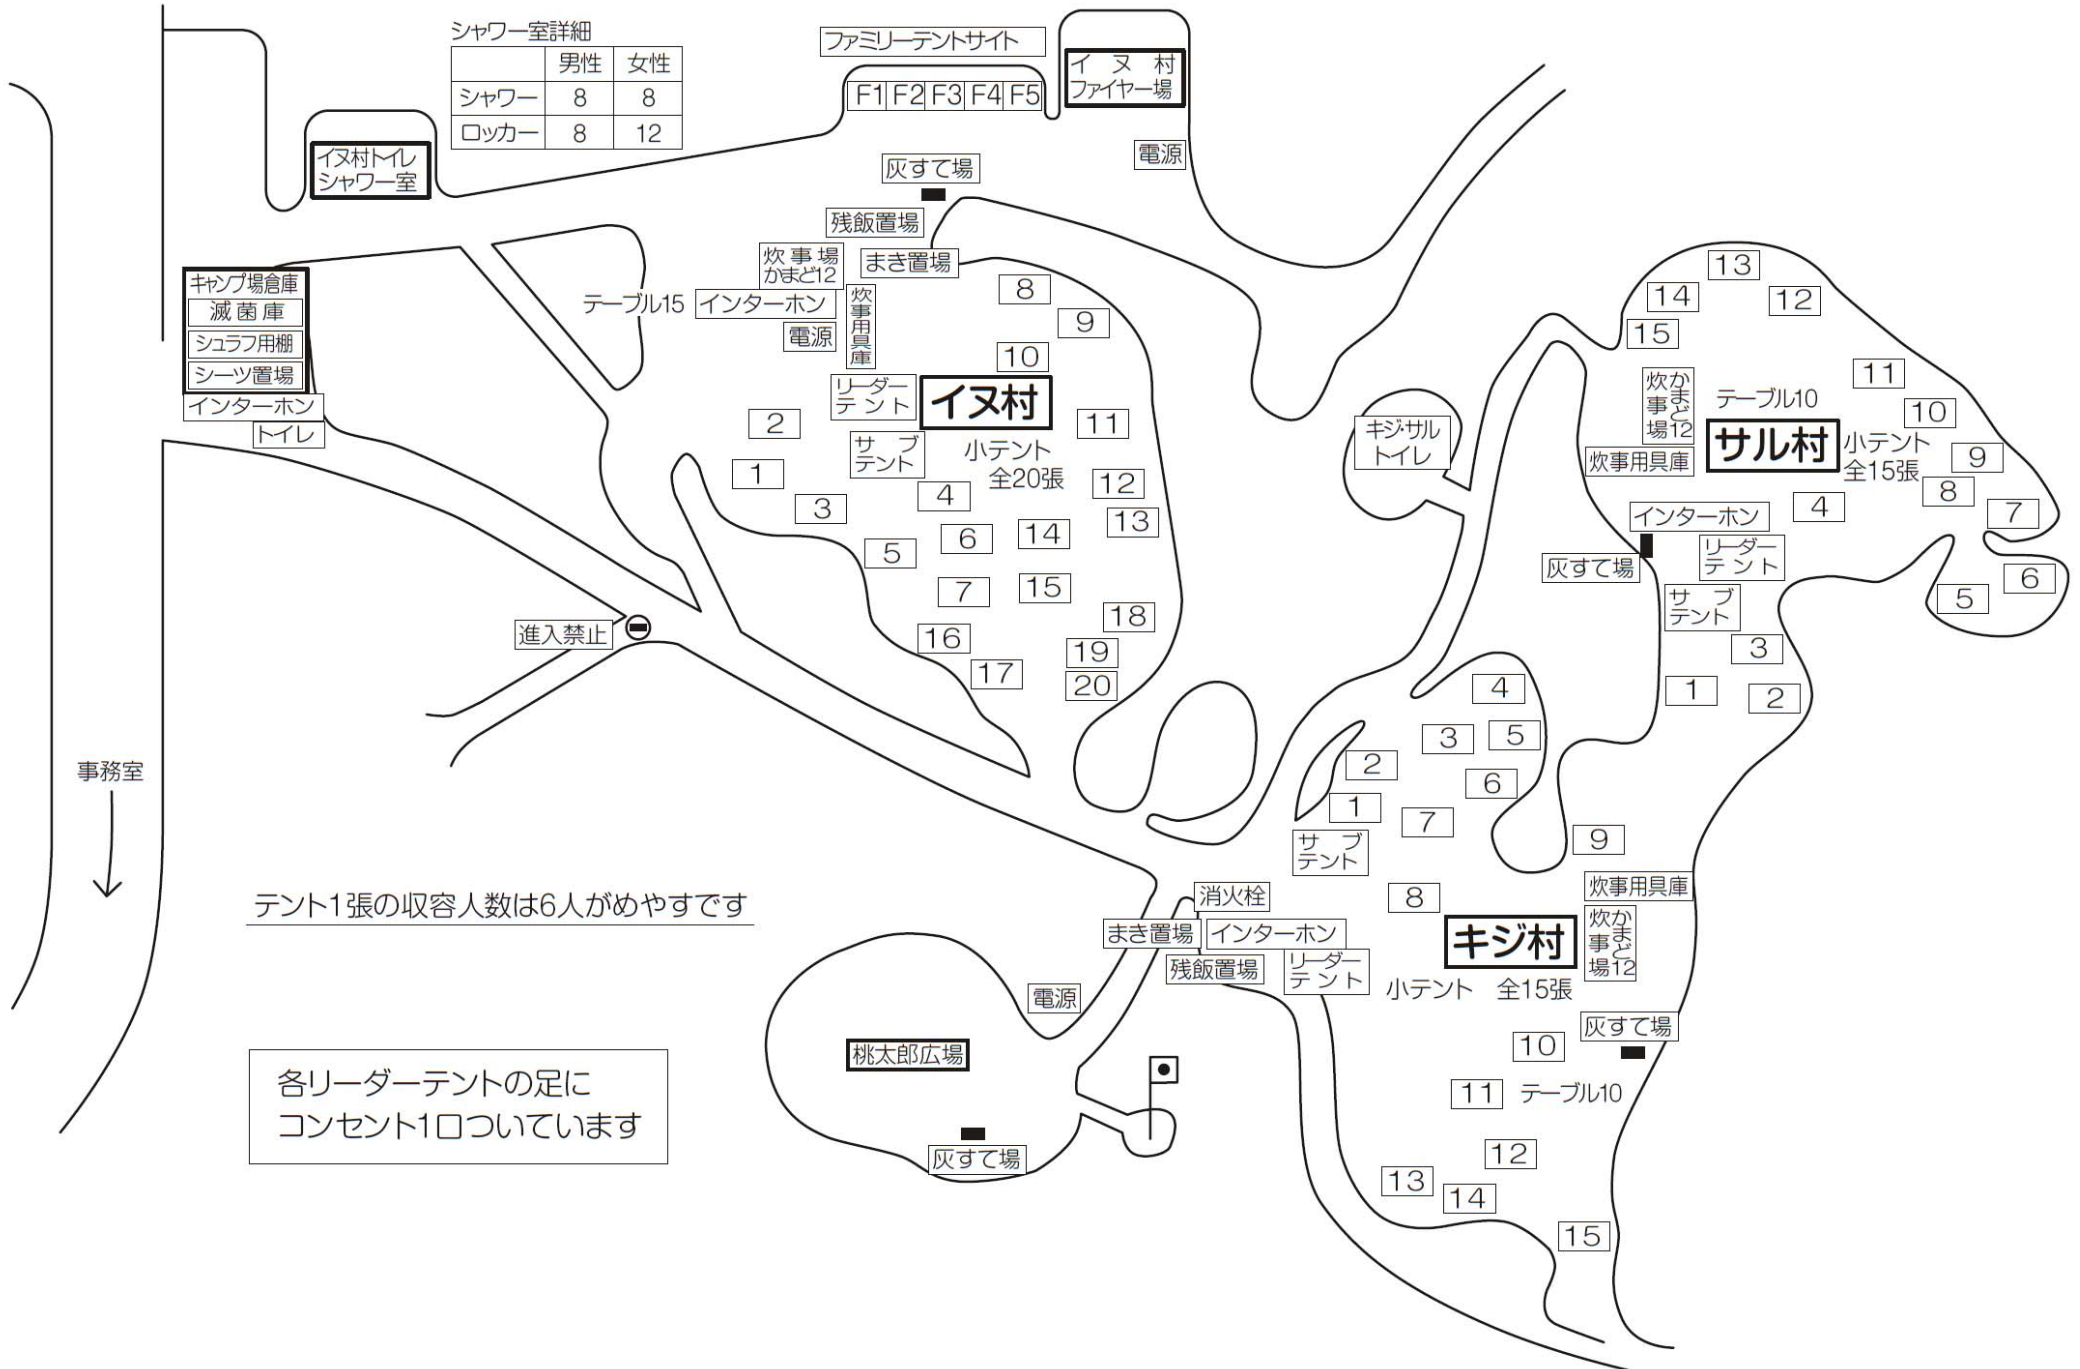

キャンプ場配置図

シャワー室詳細

	男性	女性
シャワー	8	8
ロッカー	8	12

- キャンプ場倉庫
- 滅菌庫
- シュラフ用棚
- シーツ置場
- インターホン
- トイレ

テント1張の収容人数は6人がめやすです

各リーダーテントの足に
コンセント1口ついています

事務室
↓