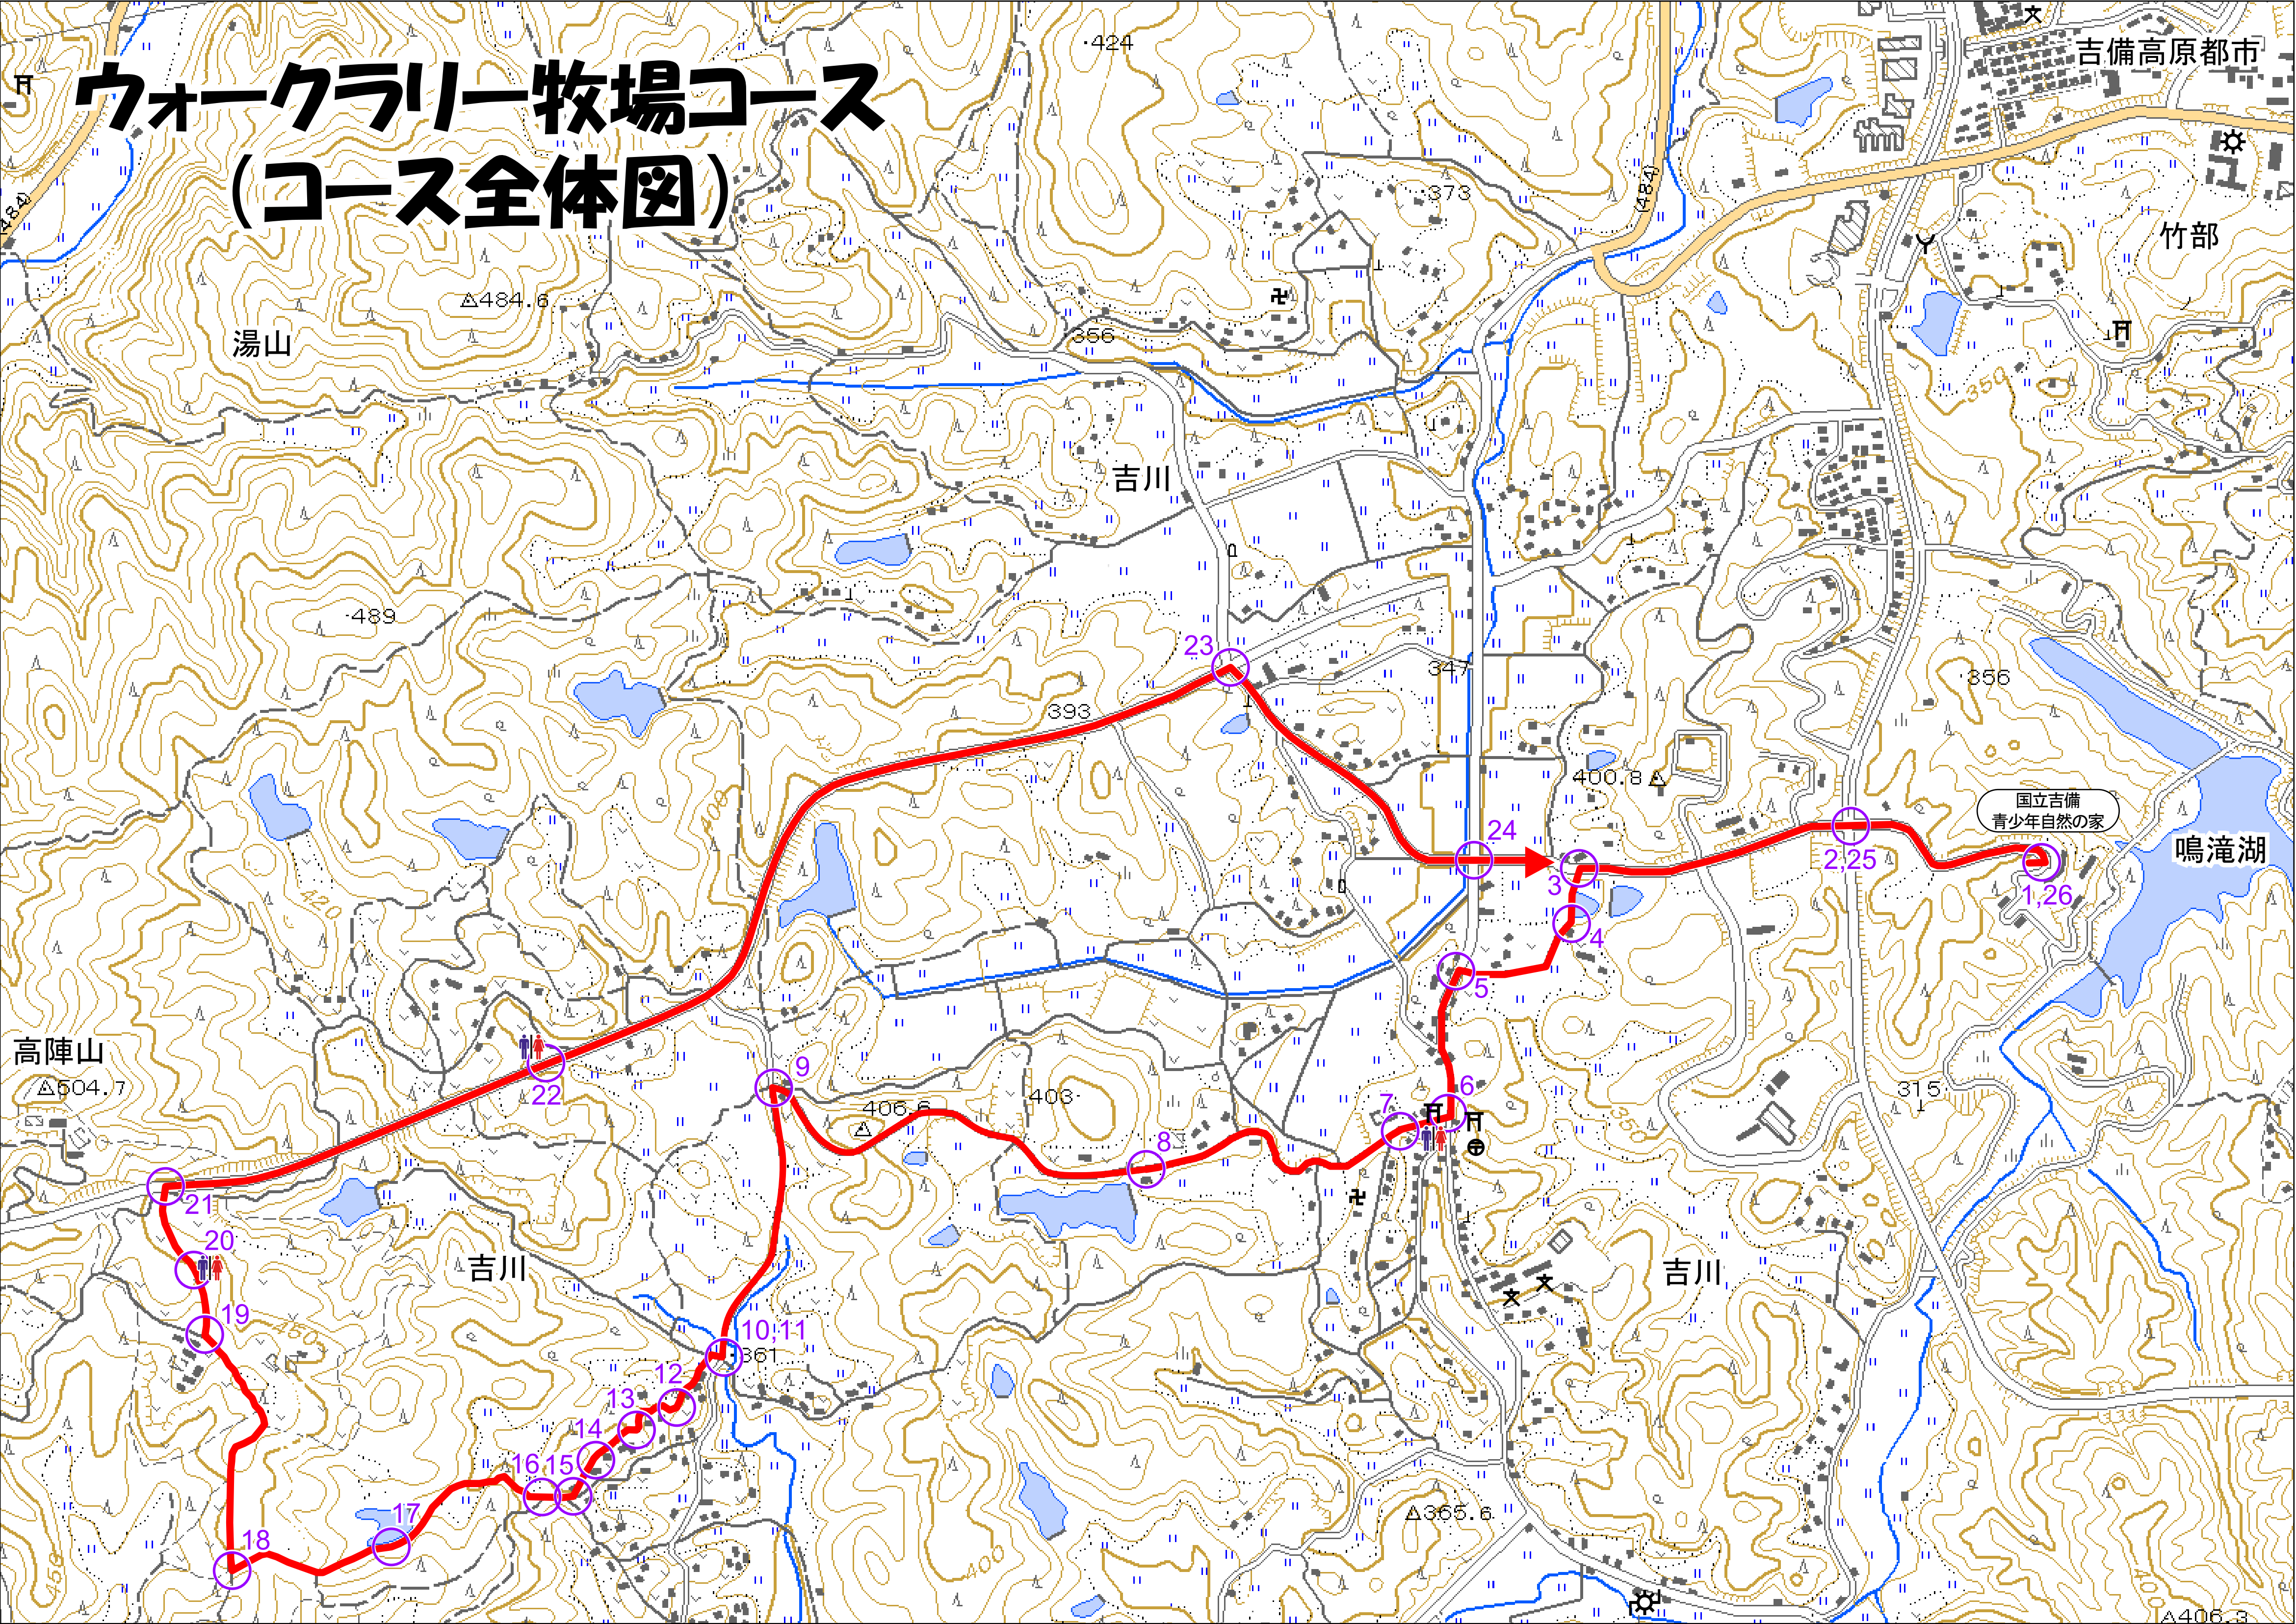

# ウォークラリー牧場コース (コース全体図)

湯山

吉川

吉備高原都市

竹部

鳴滝湖

国立吉備  
青少年自然の家

高陣山

吉川

吉川

406.3