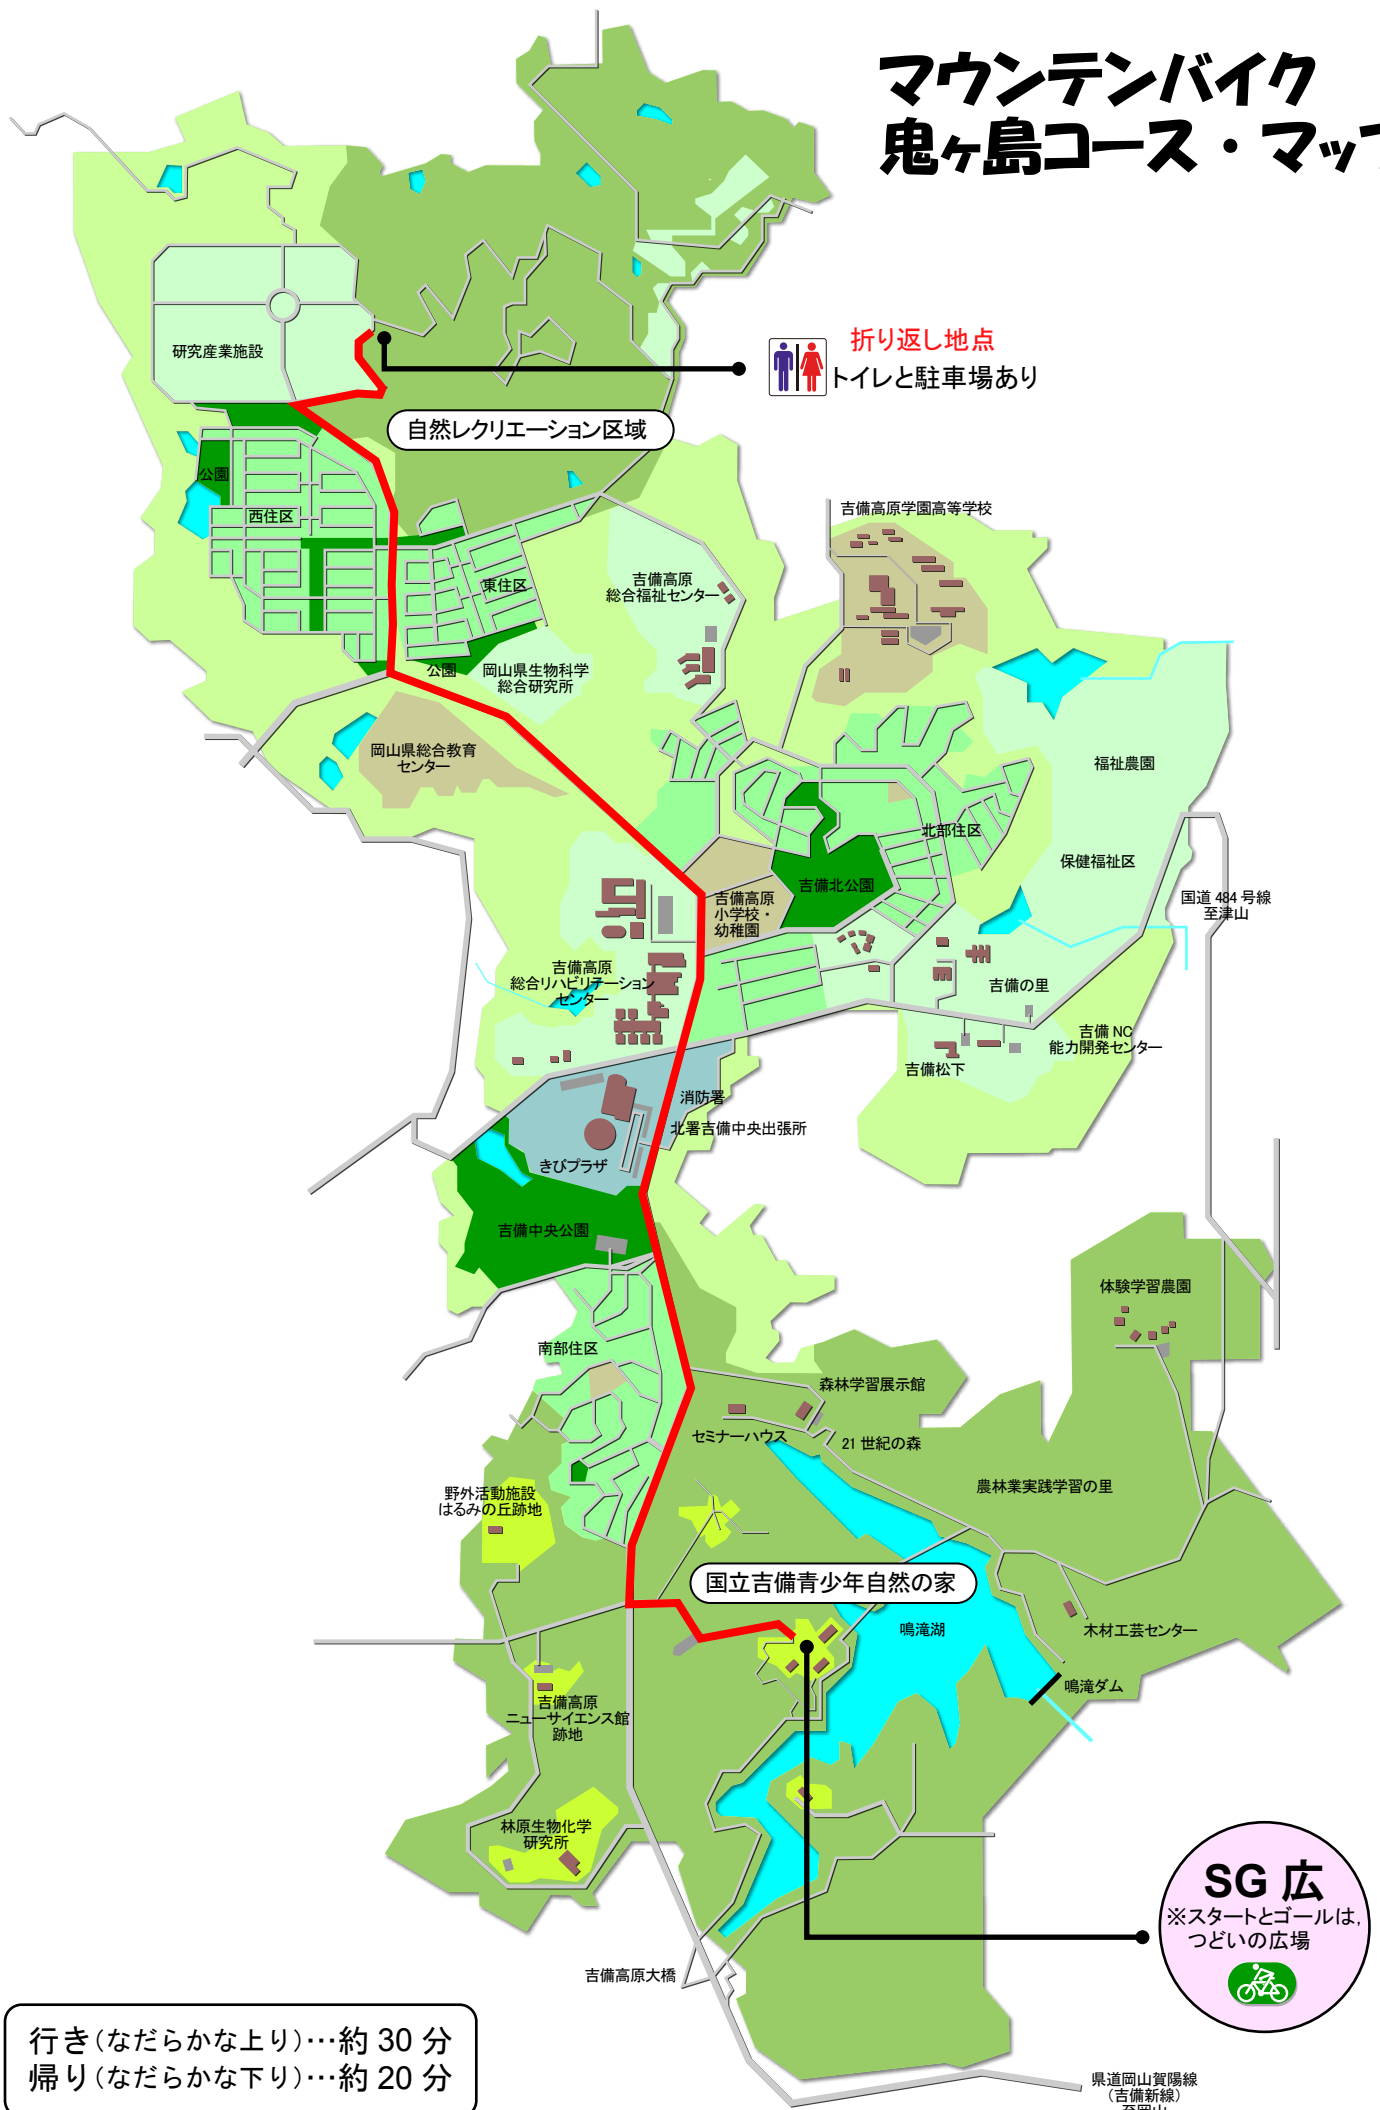

# マウンテンバイク 鬼ヶ島コース・マップ

行き(なだらかな上り)…約 30 分  
 帰り(なだらかな下り)…約 20 分