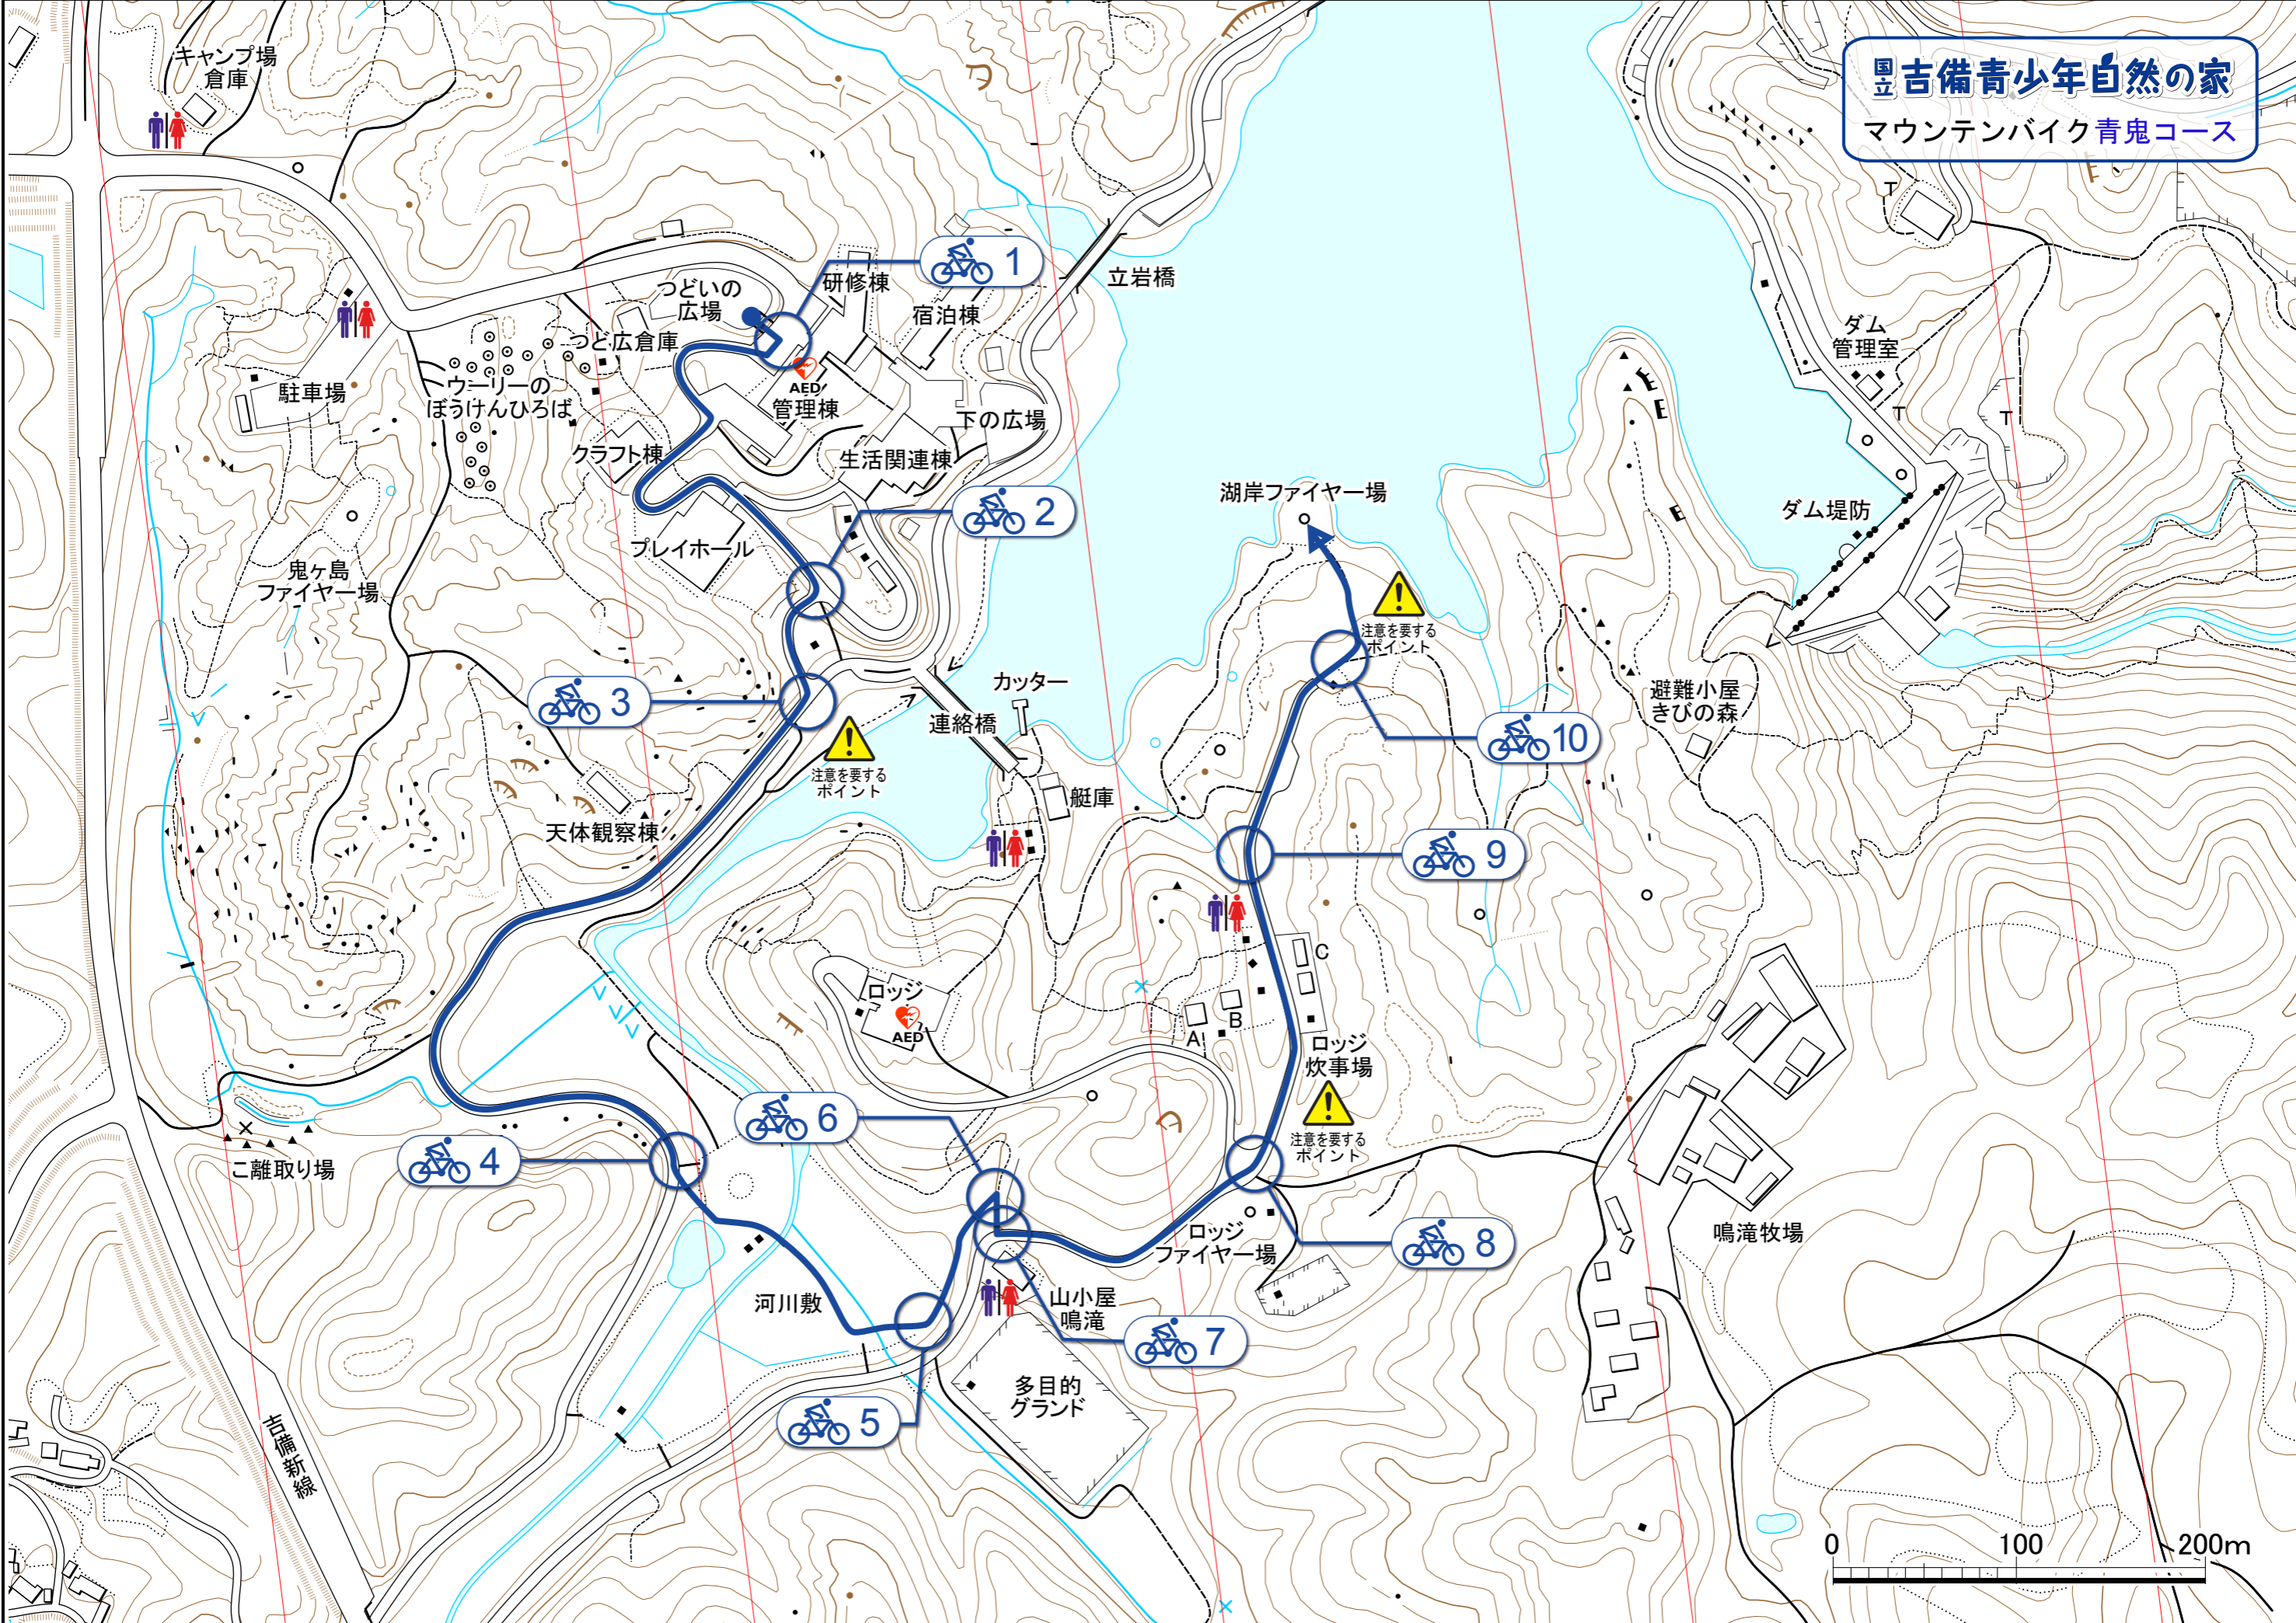

吉備青少年自然の家
マウンテンバイク青鬼コース

キャンプ場
倉庫

駐車場

鬼ヶ島
ファイヤー場

こ離取り場

加藤新線

つどいの
ひろば

つどいの
広場

つど広倉庫

クラフト棟

プレイホール

天体観察棟

研修棟

宿泊棟

AED/
管理棟

生活関連棟

下の広場

連絡橋

艇庫

ロッジ

AED

河川敷

山小屋
鳴滝

多目的
グラウンド

立岩橋

湖岸ファイヤー場

ロッジ
炊事場

ロッジ
ファイヤー場

ダム
管理室

ダム堤防

避難小屋
ぎびの森

鳴滝牧場