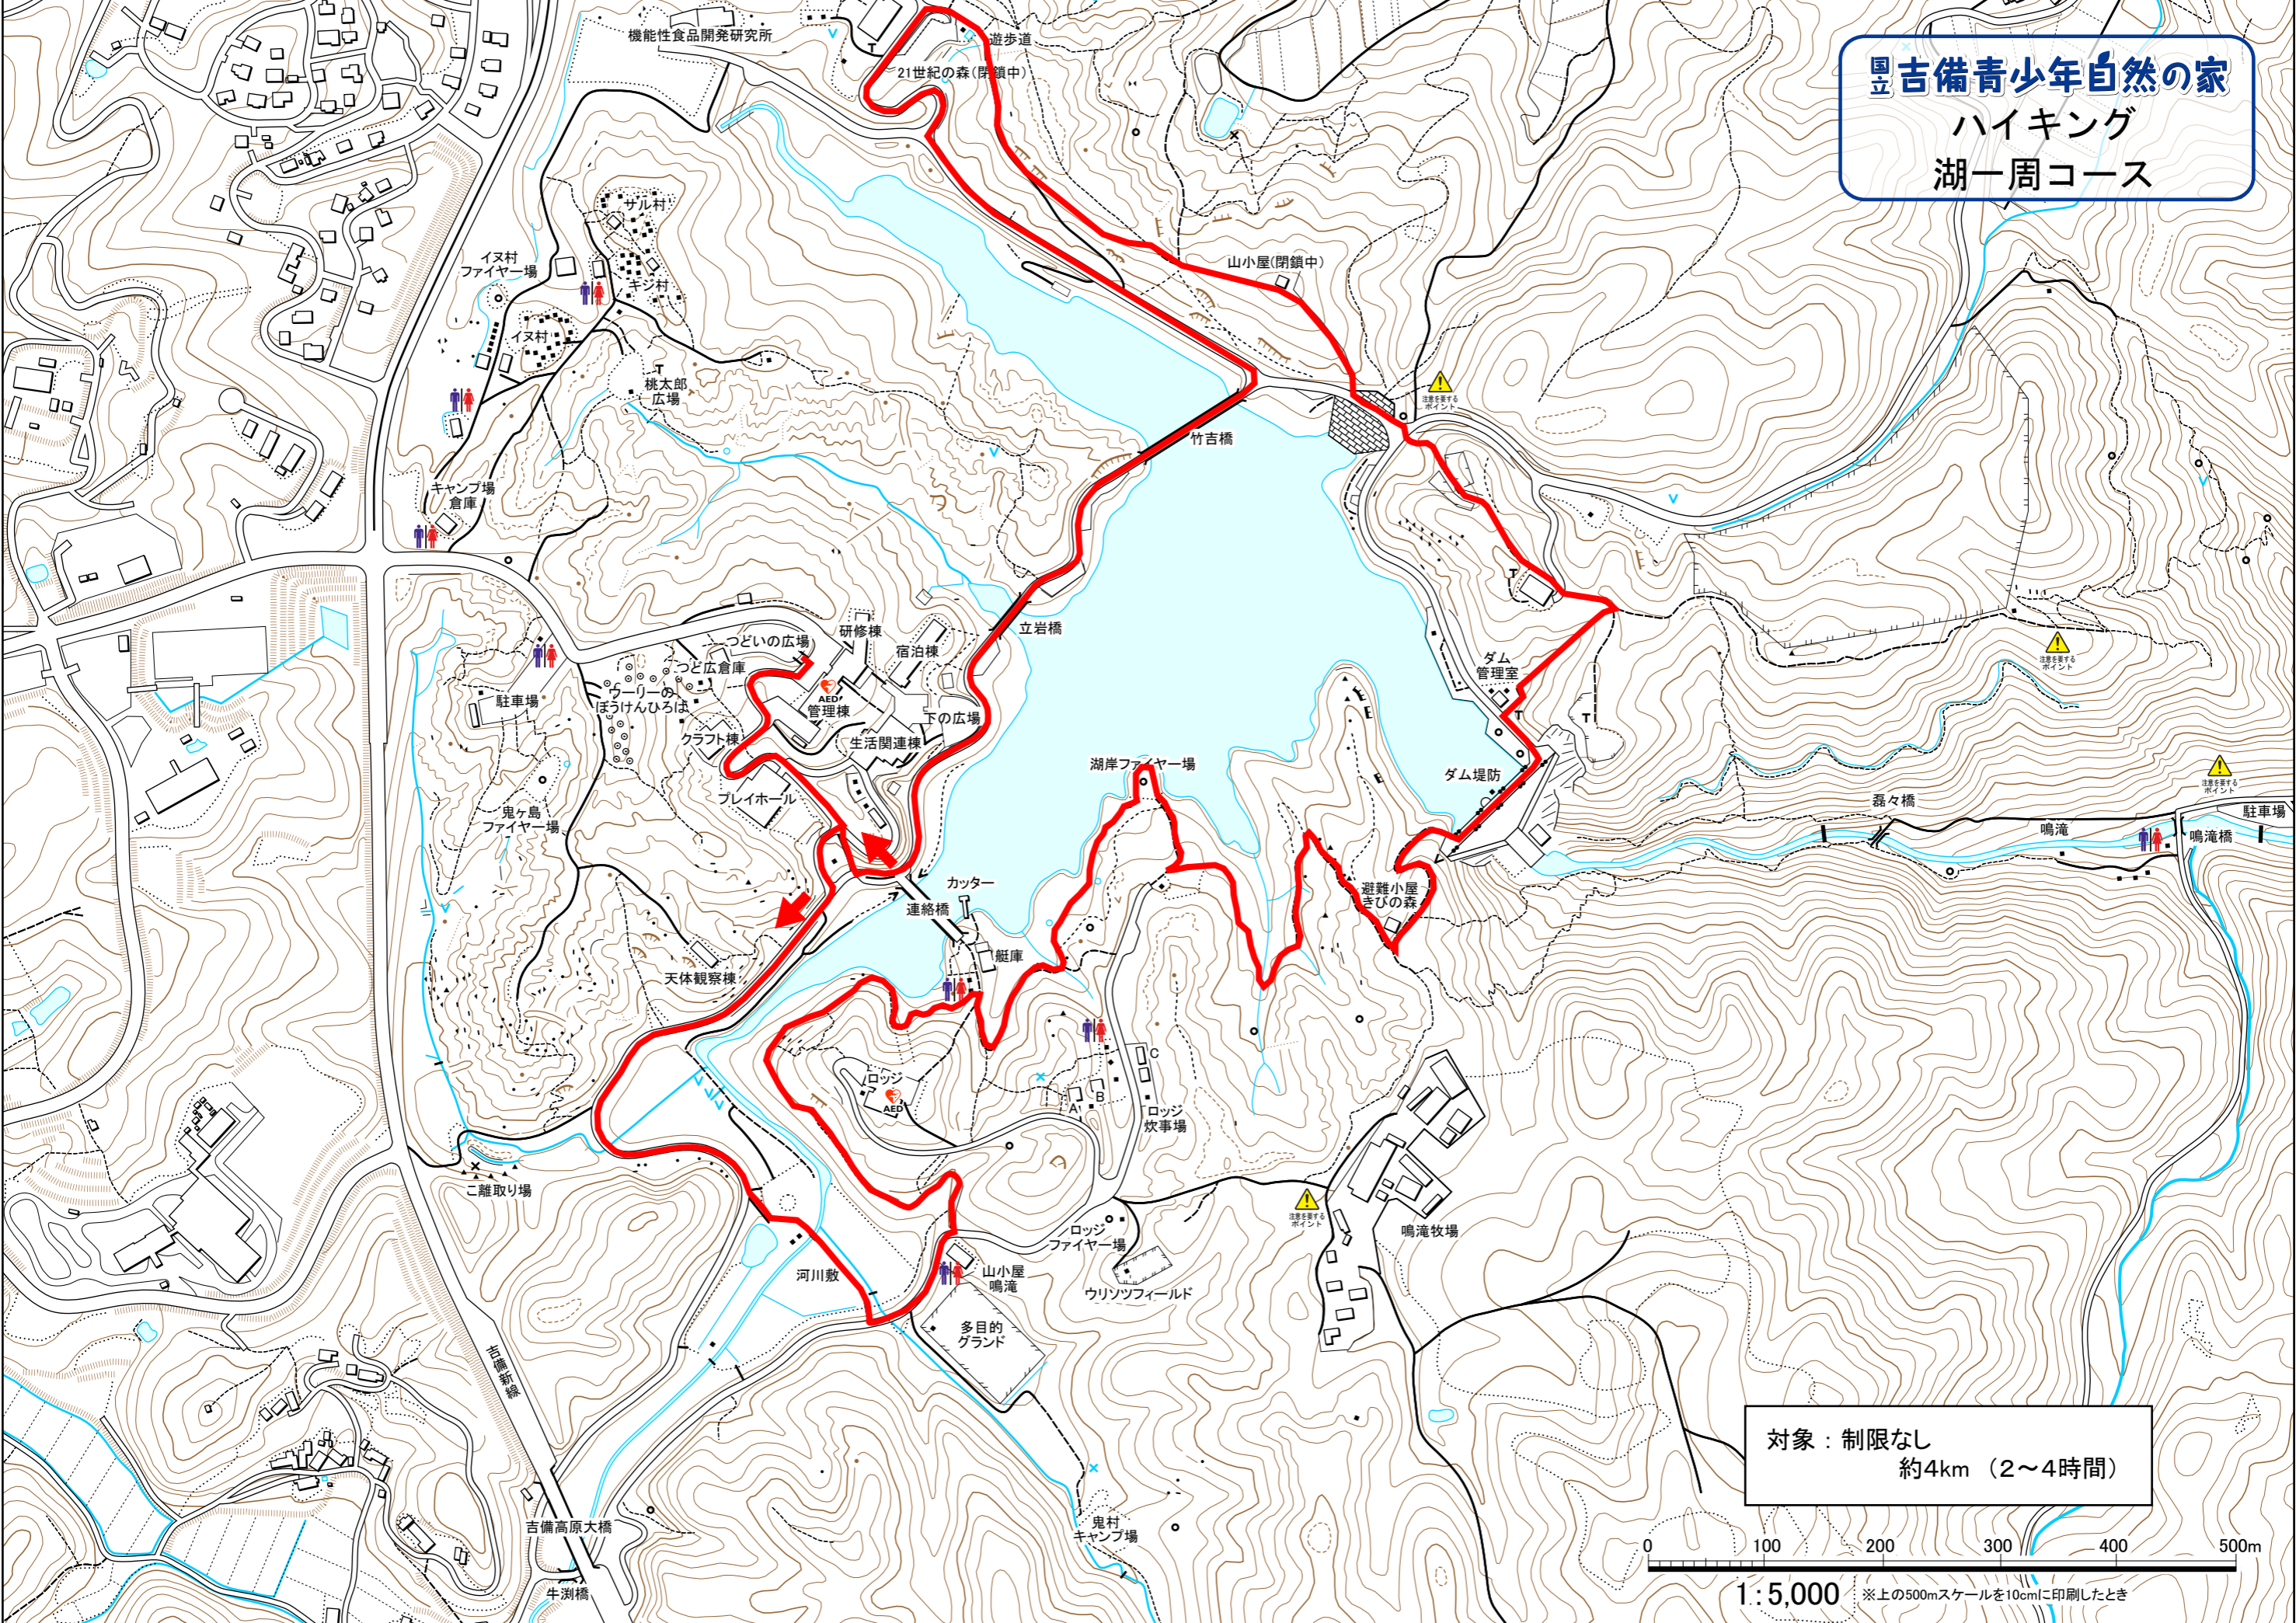

吉備青少年自然の家
ハイキング
湖一周コース

対象：制限なし
約4km（2～4時間）

1:5,000 ※上の500mスケールを10cmに印刷したとき