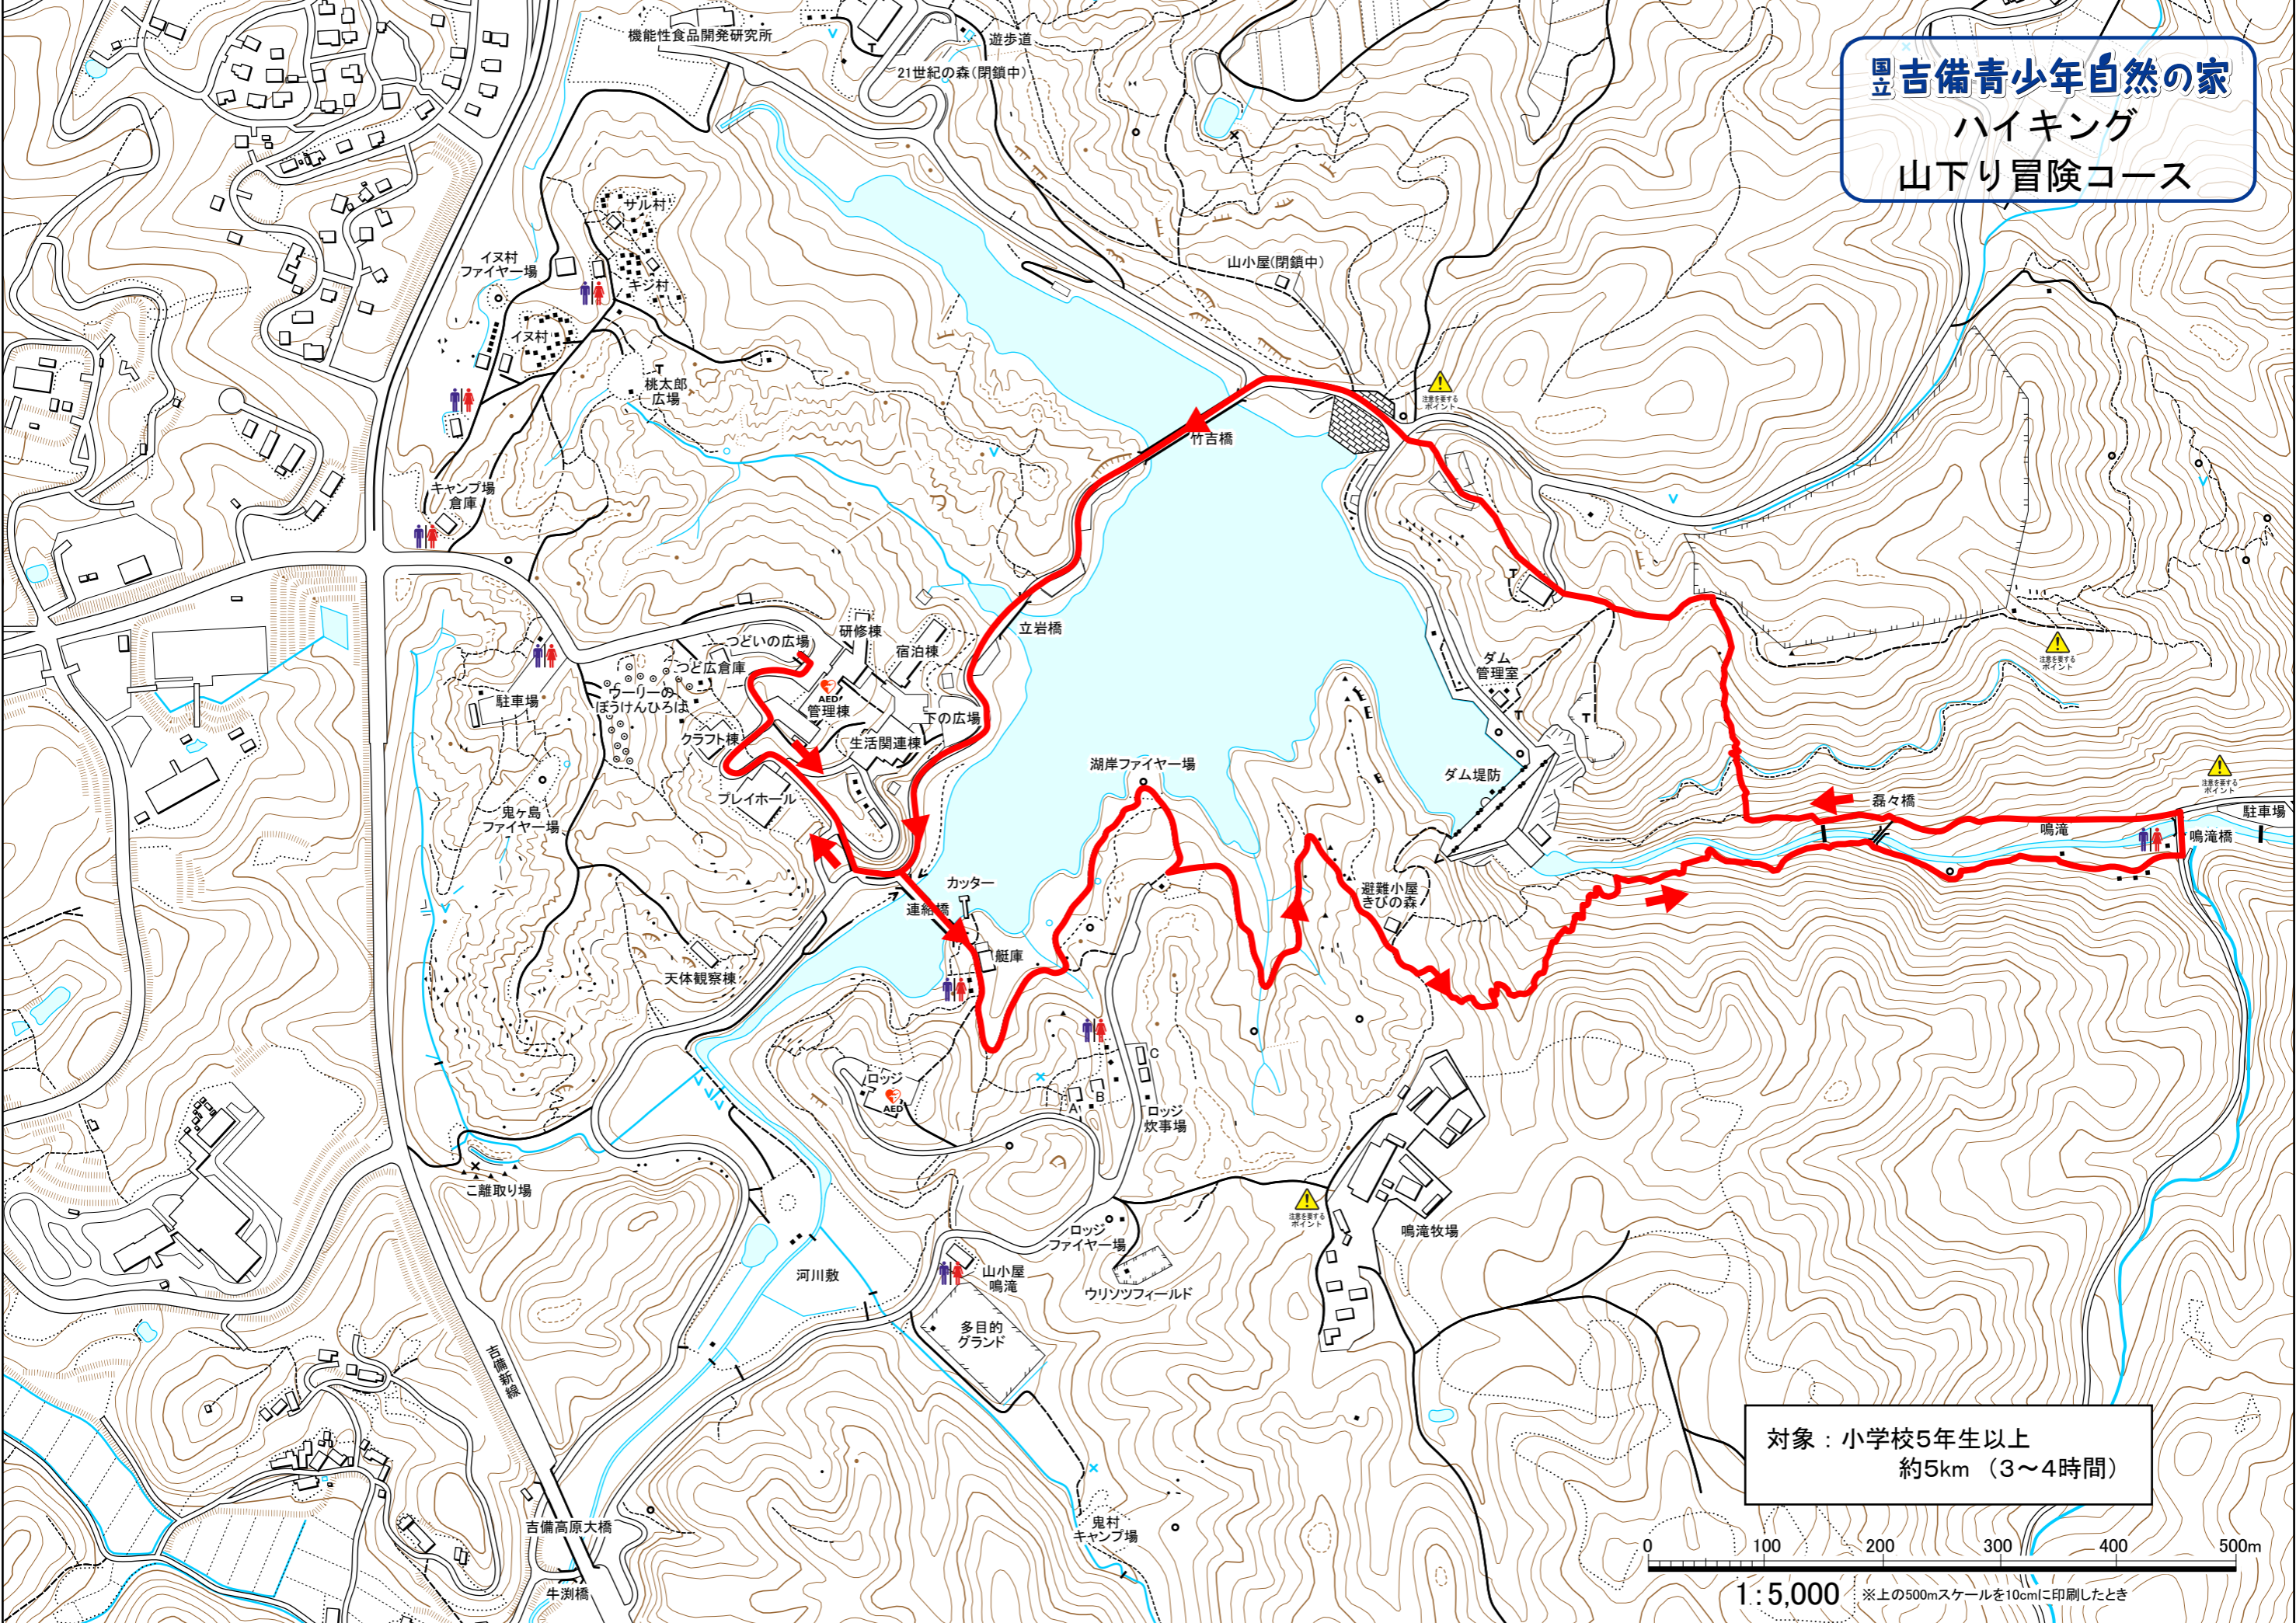

吉備青少年自然の家
ハイキング
山下り冒険コース

対象：小学校5年生以上
約5km（3～4時間）

1:5,000 ※上の500mスケールを10cmに印刷したとき