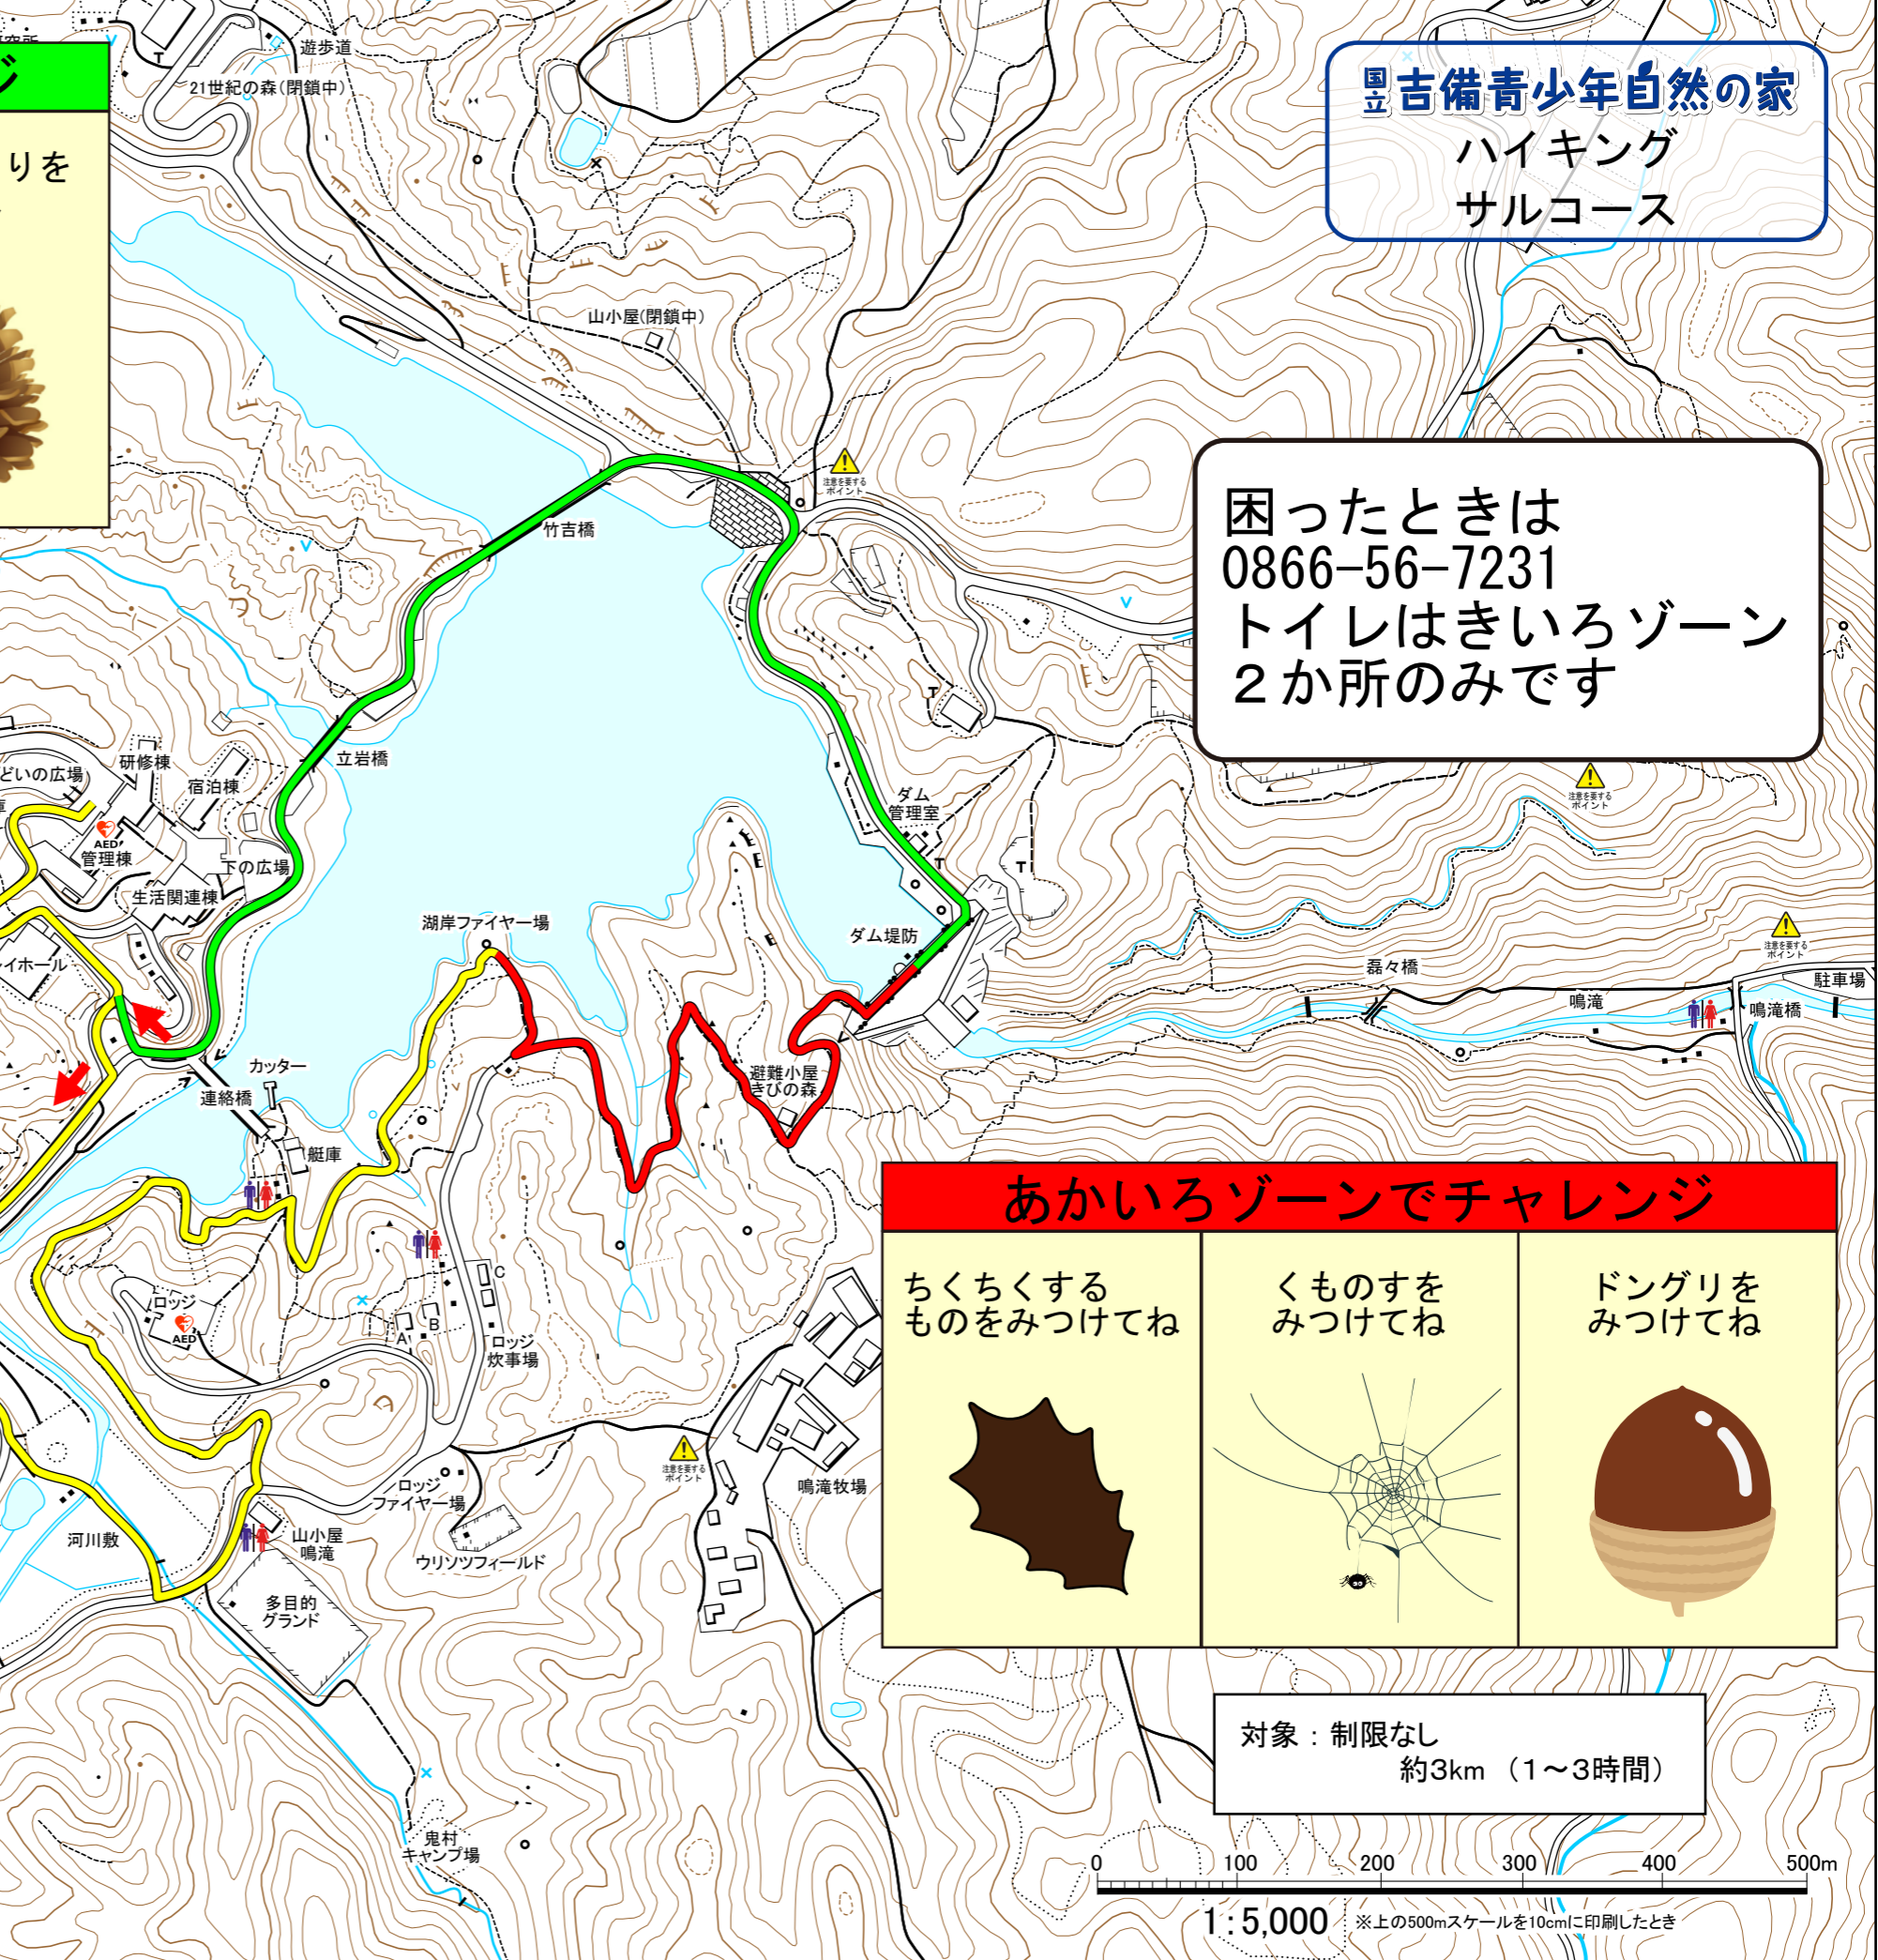

吉備青少年自然の家
ハイキング
サルコース

困ったときは
0866-56-7231
トイレはきいろゾーン
2か所のみです

みどりいろゾーンでチャレンジ

とりのなきごえが きこえたかな 	きのこを みつけてね 	まつぼっくりを みつけてね 
---	--	--

あかいろゾーンでチャレンジ

ちくちくする ものをみつけてね 	くものすを みつけてね 	ドングリを みつけてね 
---	---	---

きいろゾーンでチャレンジ

バッタを みつけてね 	ウルシ・ヌルデを みつけてね ※かぶれるから さわらないでね うえのえで うえがわがウルシ したがわがヌルデ どちらもくきが あかいよ 	ハートのはっぱを みつけてね
---	--	-------------------

対象：制限なし
約3km (1~3時間)

1:5,000 ※上の500mスケールを10cmに印刷したとき