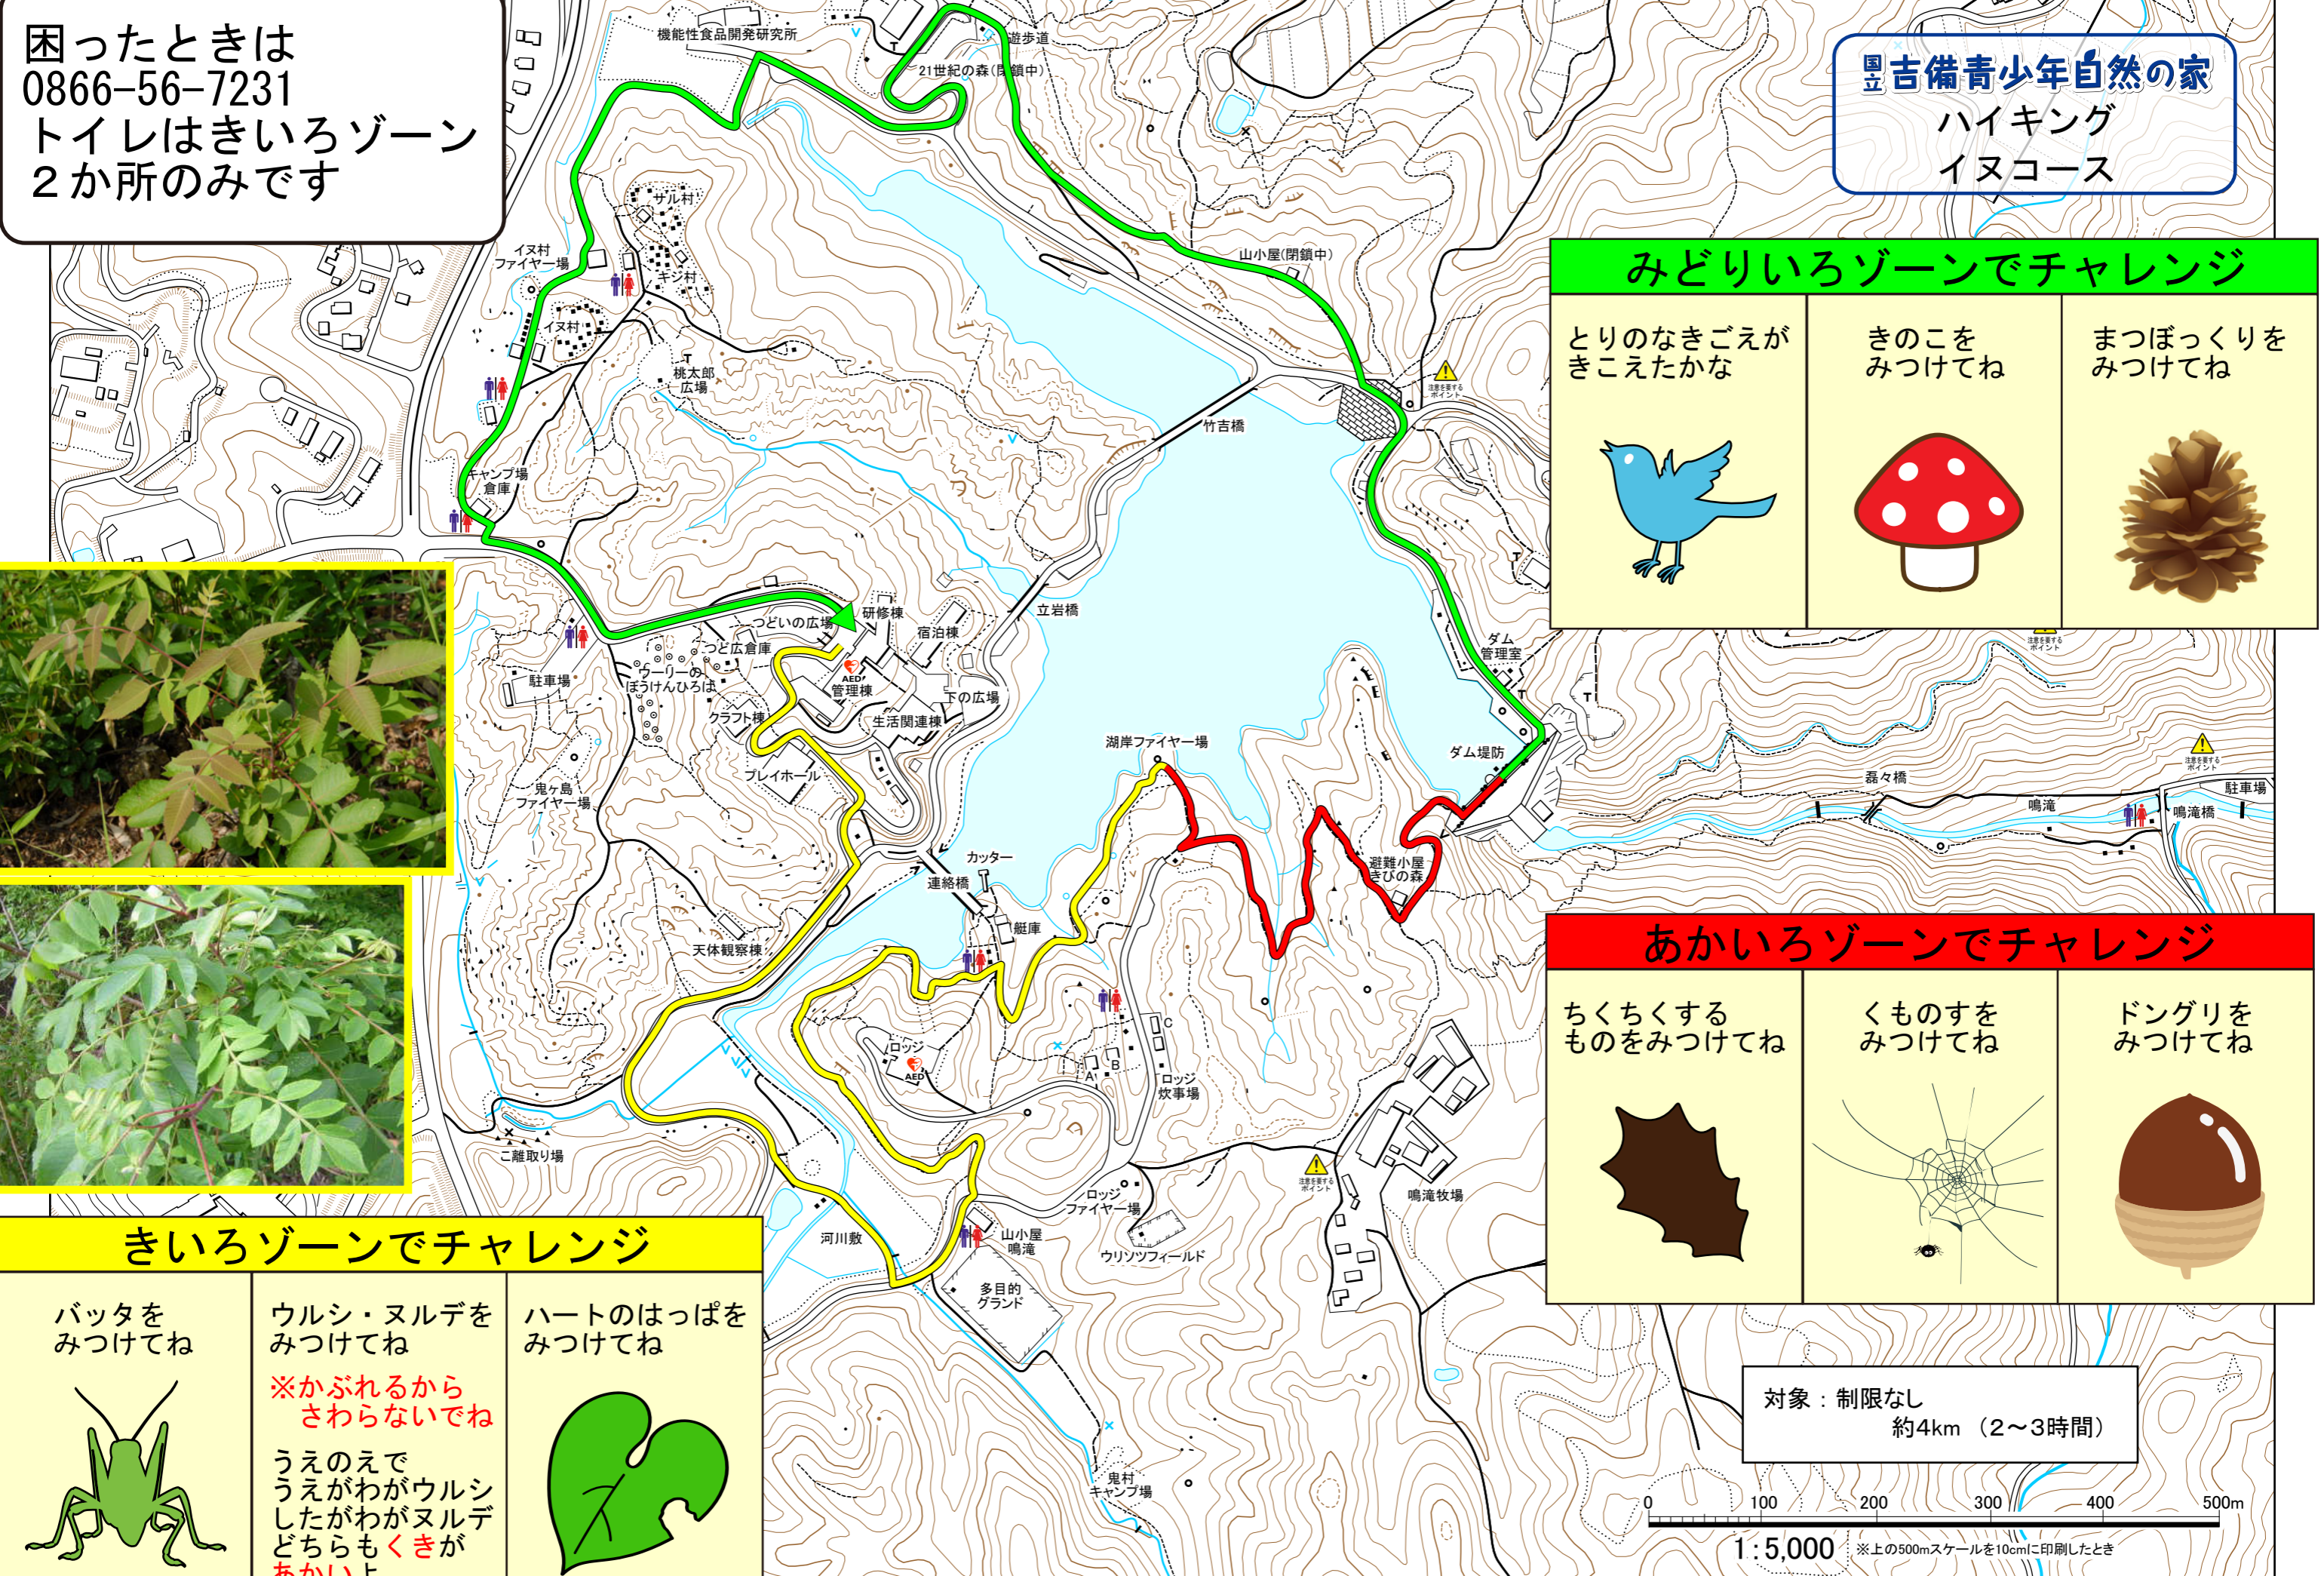

困ったときは
0866-56-7231
トイレはきいろゾーン
2か所のみです

吉備青少年自然の家
ハイキング
イヌコース

みどりいろゾーンでチャレンジ

<p>とりのなきごえが きこえたかな</p>	<p>きのこを みつけてね</p>	<p>まつぼっくりを みつけてね</p>
----------------------------	-----------------------	--------------------------

あかいろゾーンでチャレンジ

<p>ちくちくする ものをみつけてね</p>	<p>くものすを みつけてね</p>	<p>ドングリを みつけてね</p>
----------------------------	------------------------	------------------------

きいろゾーンでチャレンジ

<p>バッタを みつけてね</p>	<p>ウルシ・ヌルデを みつけてね</p> <p>※かぶれるから さわらないでね</p> <p>うえのえで うえがわがウルシ したがわがヌルデ どちらもくきが あかいよ</p>	<p>ハートのはっぱを みつけてね</p>
-----------------------	------------------------------------------------------------------------------------------------------------------	---------------------------

対象：制限なし
約4km (2~3時間)

1:5,000 ※上の500mスケールを10cmに印刷したとき