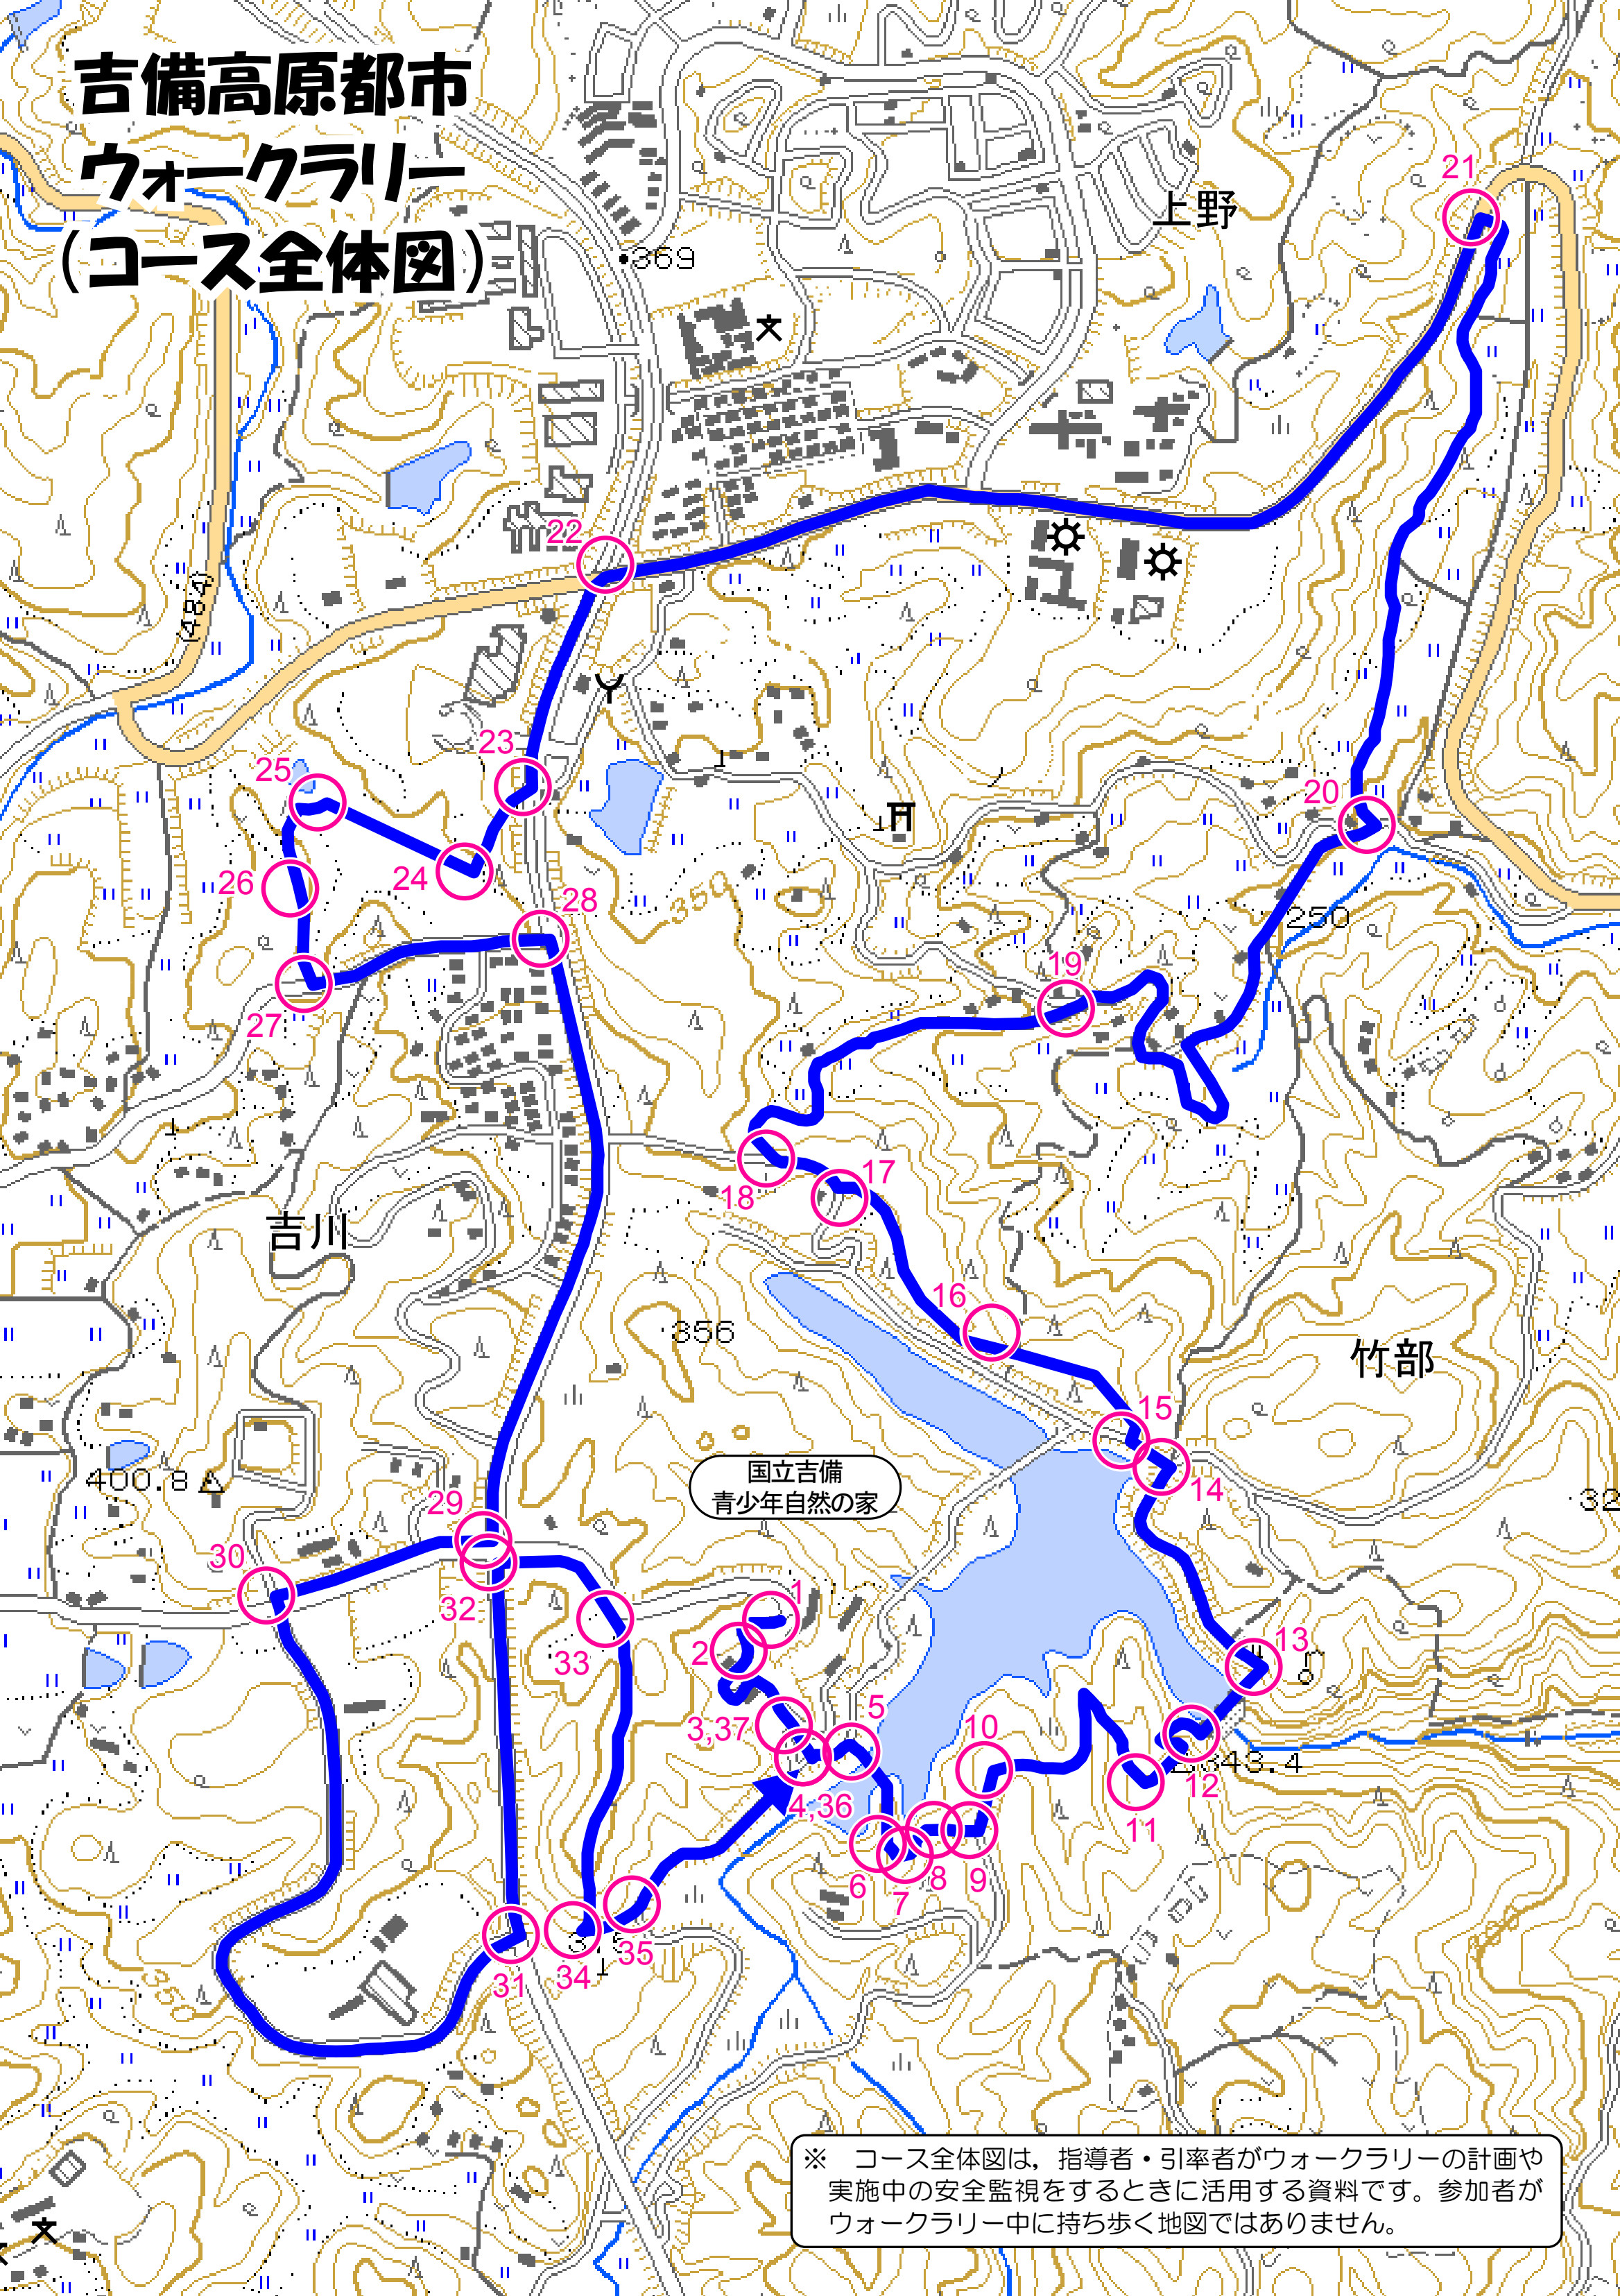

吉備高原都市 ウォークラリー (コース全体図)

※ コース全体図は、指導者・引率者がウォークラリーの計画や実施中の安全監視をするときに活用する資料です。参加者がウォークラリー中に持ち歩く地図ではありません。