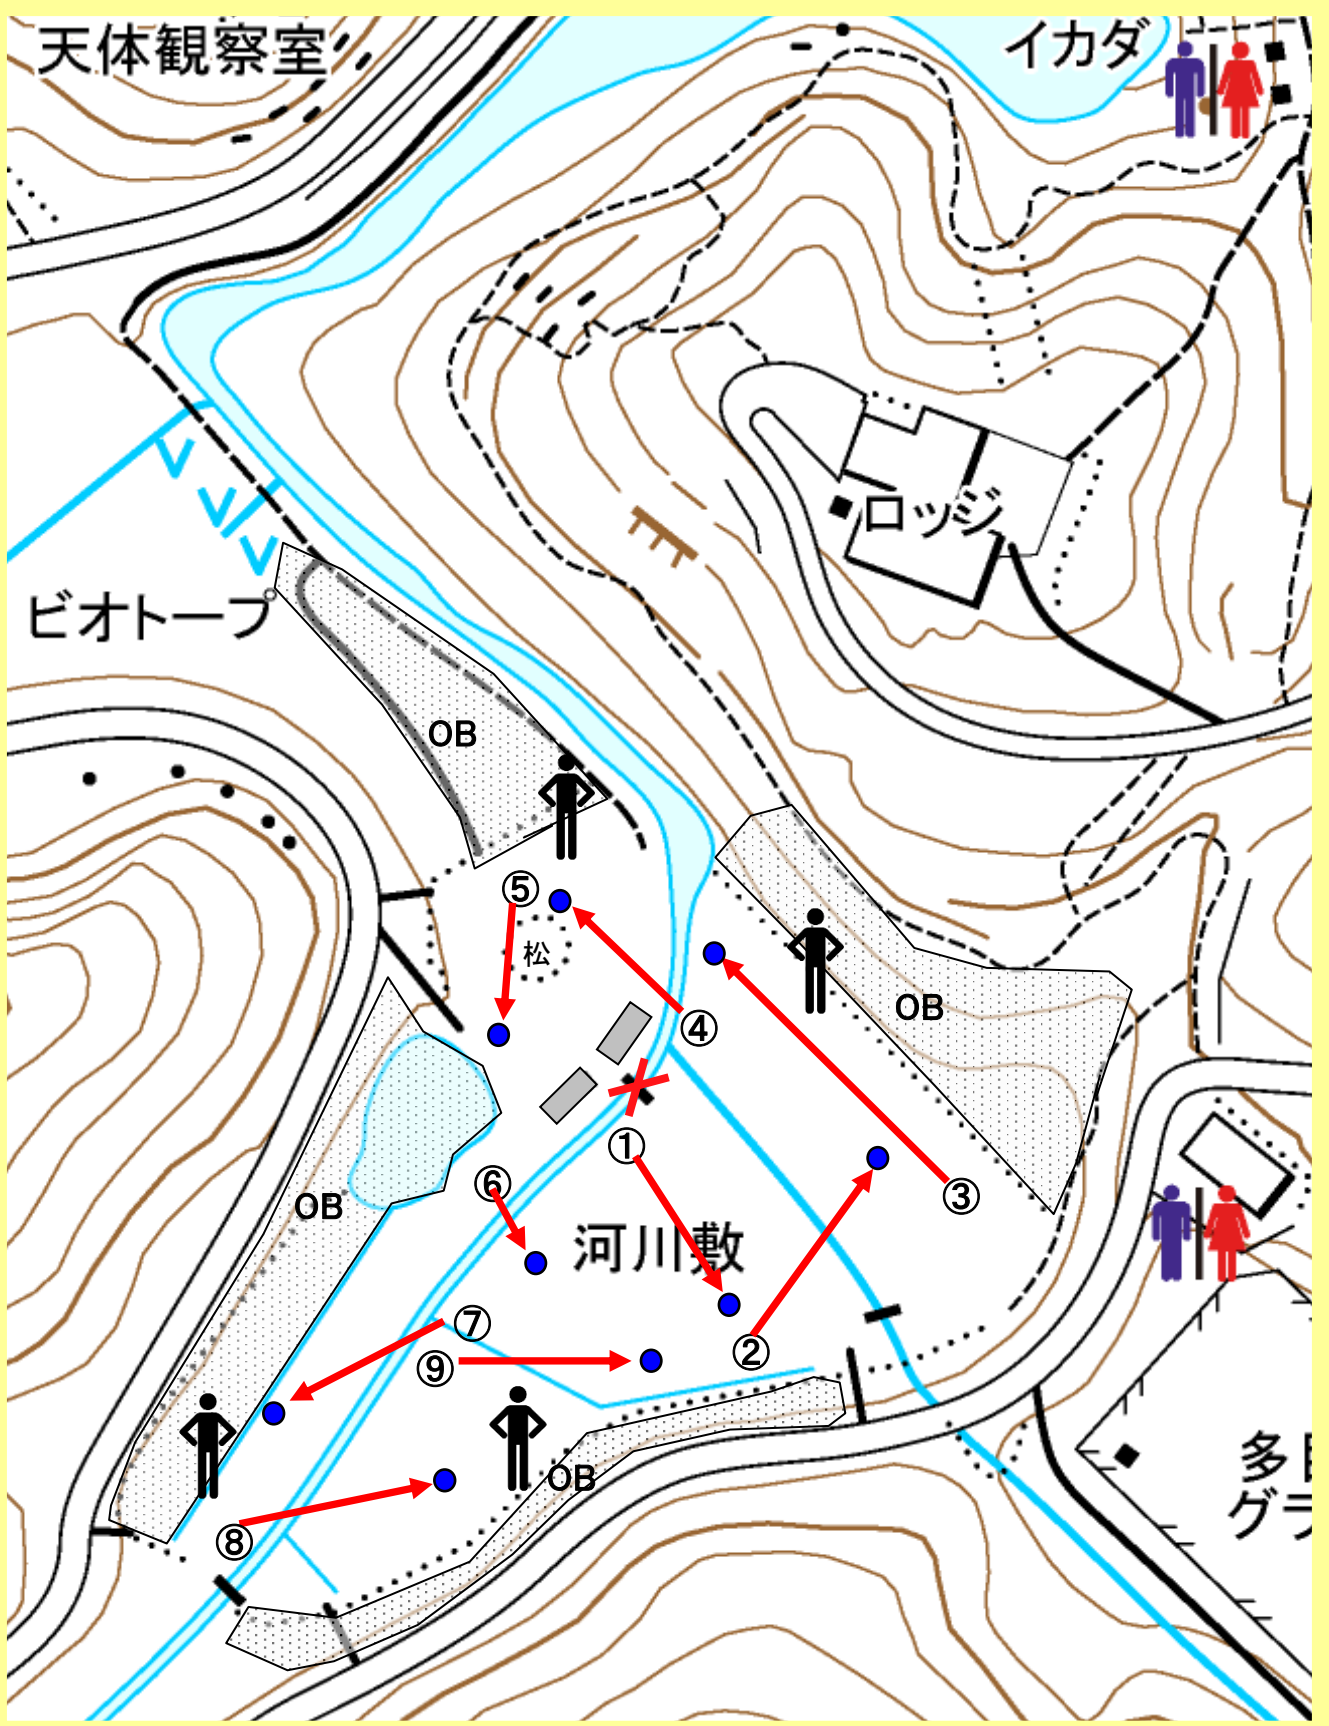

フライングディスクゴルフコース図

①～⑨ ティー・ライン (1投目を投げる位置) ● ゴール 引率者の配置

※フライングディスクの紛失には注意してください。OBの手前あたりに引率者を配置してください。

※×の橋は渡れません。(①付近)