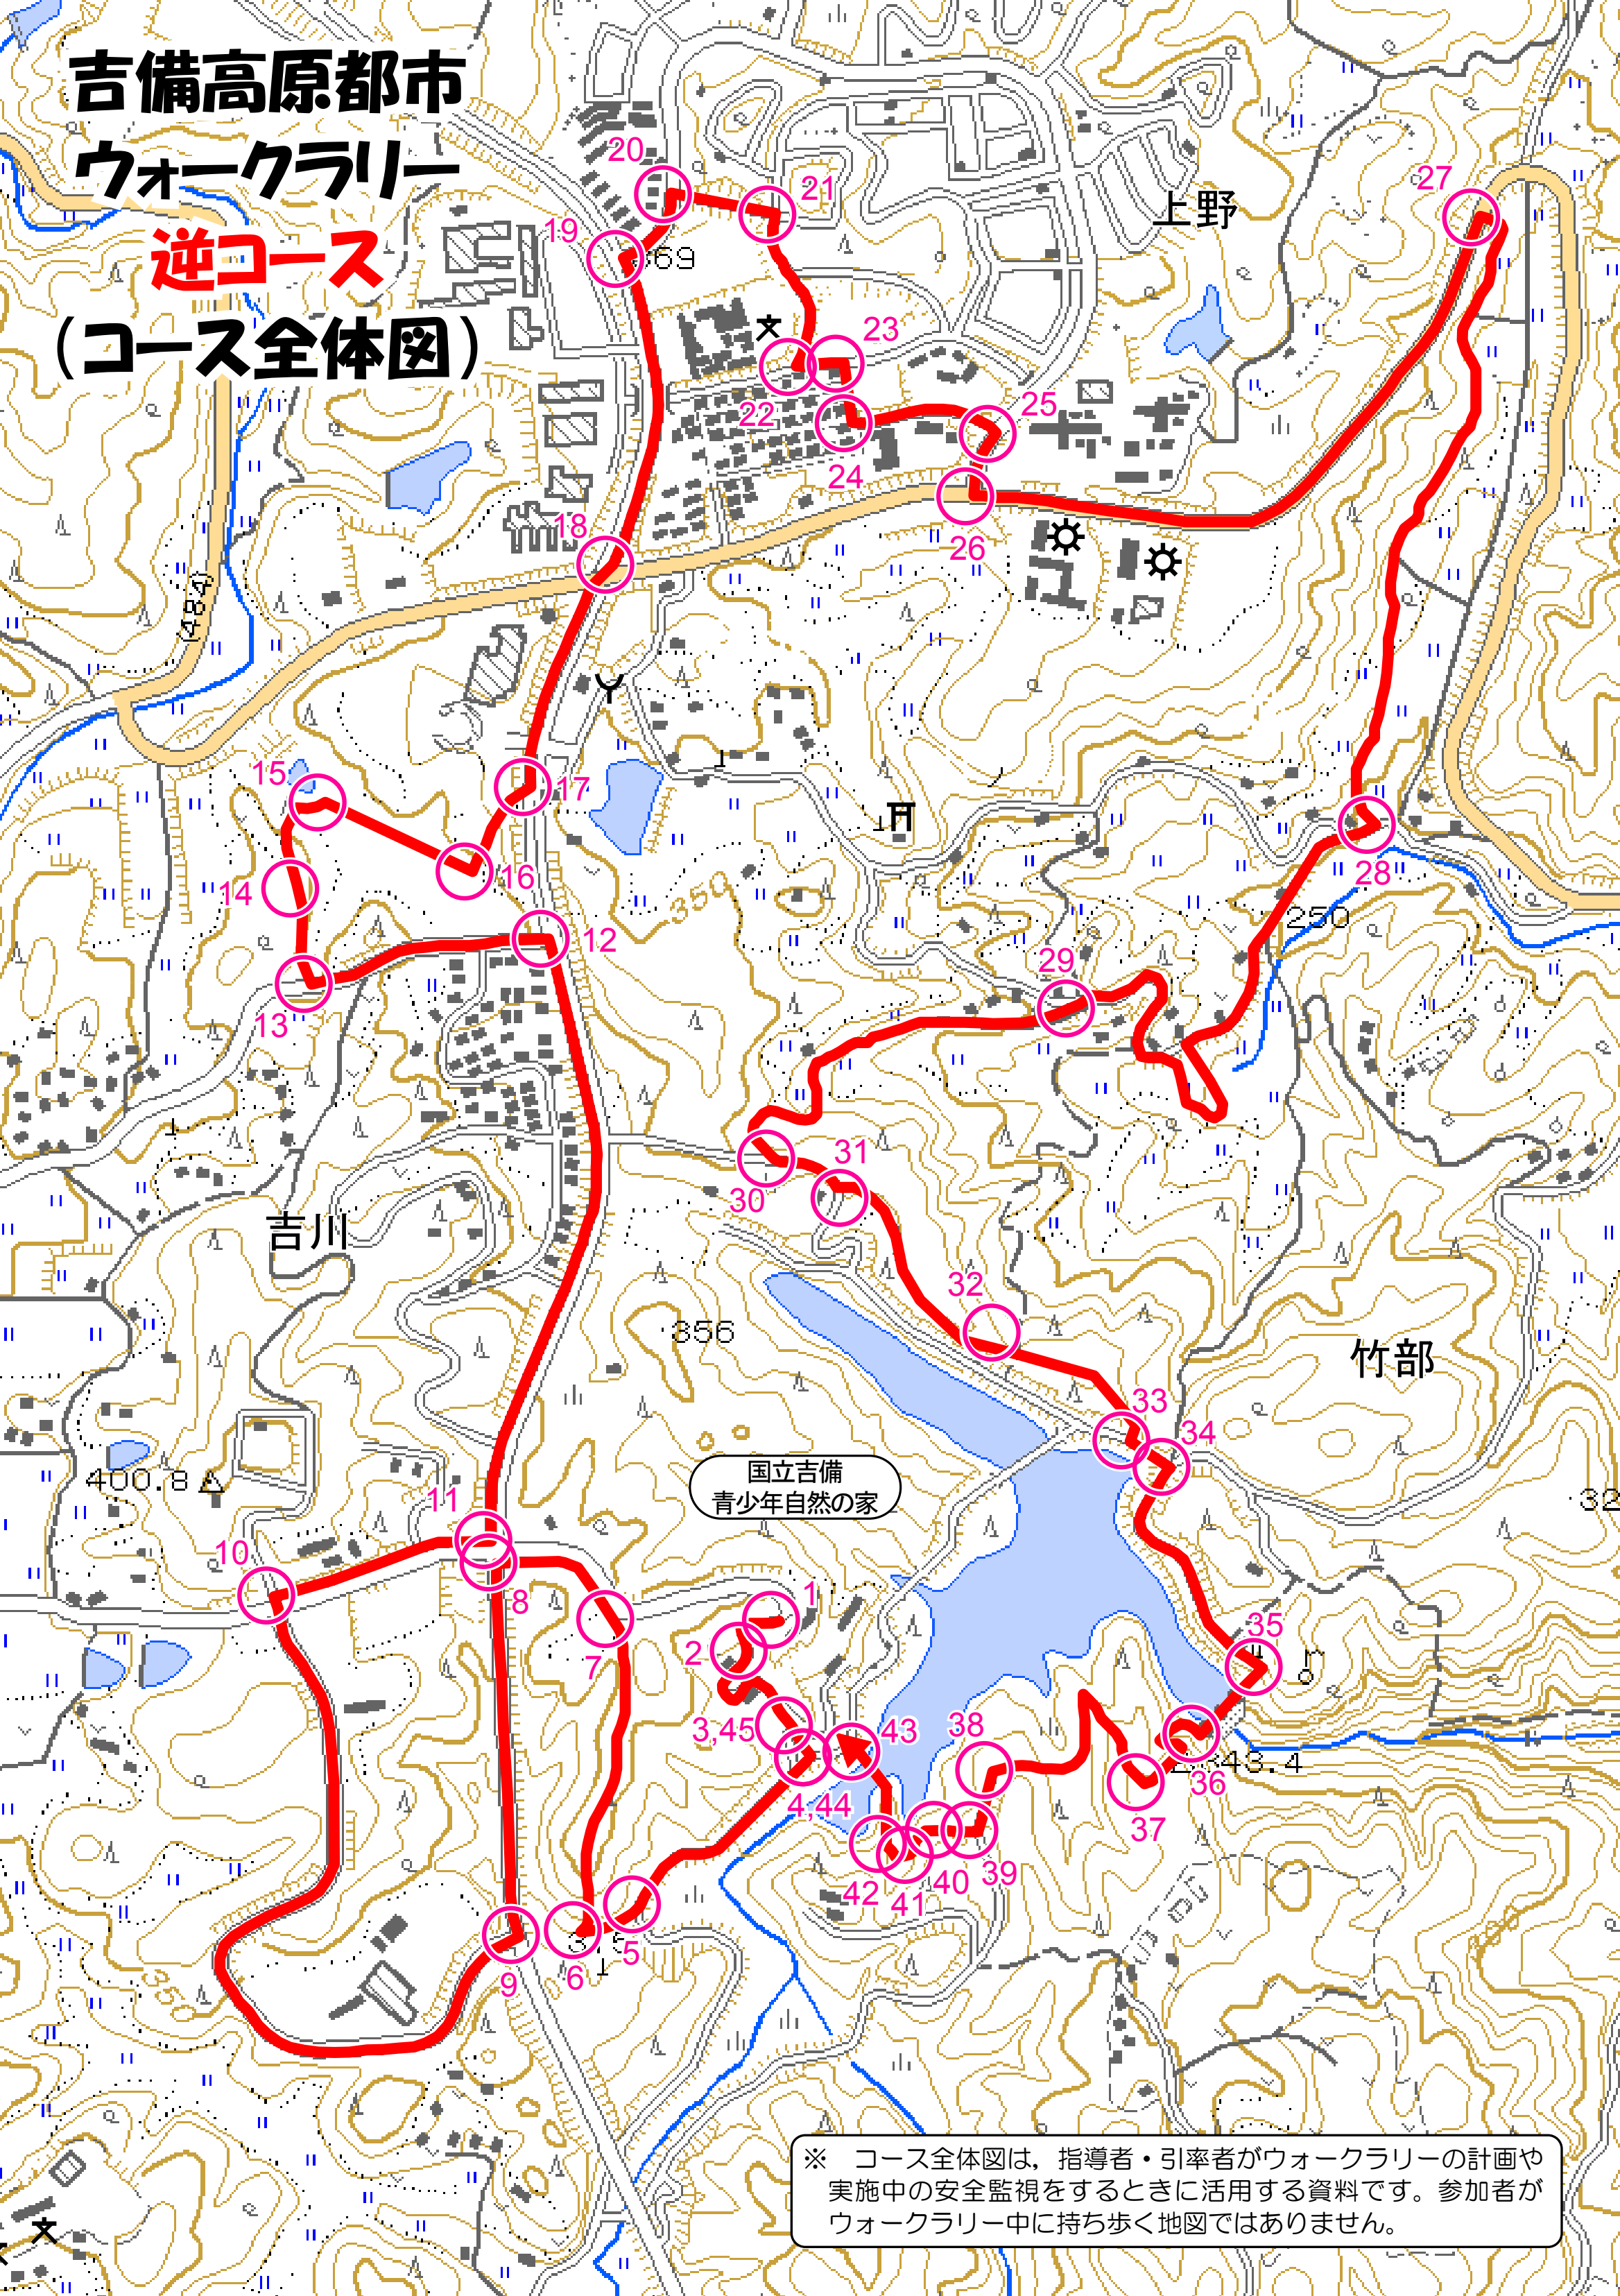

# 吉備高原都市

## ウォークラリー

### 逆コース

### (コース全体図)

※ コース全体図は、指導者・引率者がウォークラリーの計画や実施中の安全監視をするときに活用する資料です。参加者がウォークラリー中に持ち歩く地図ではありません。