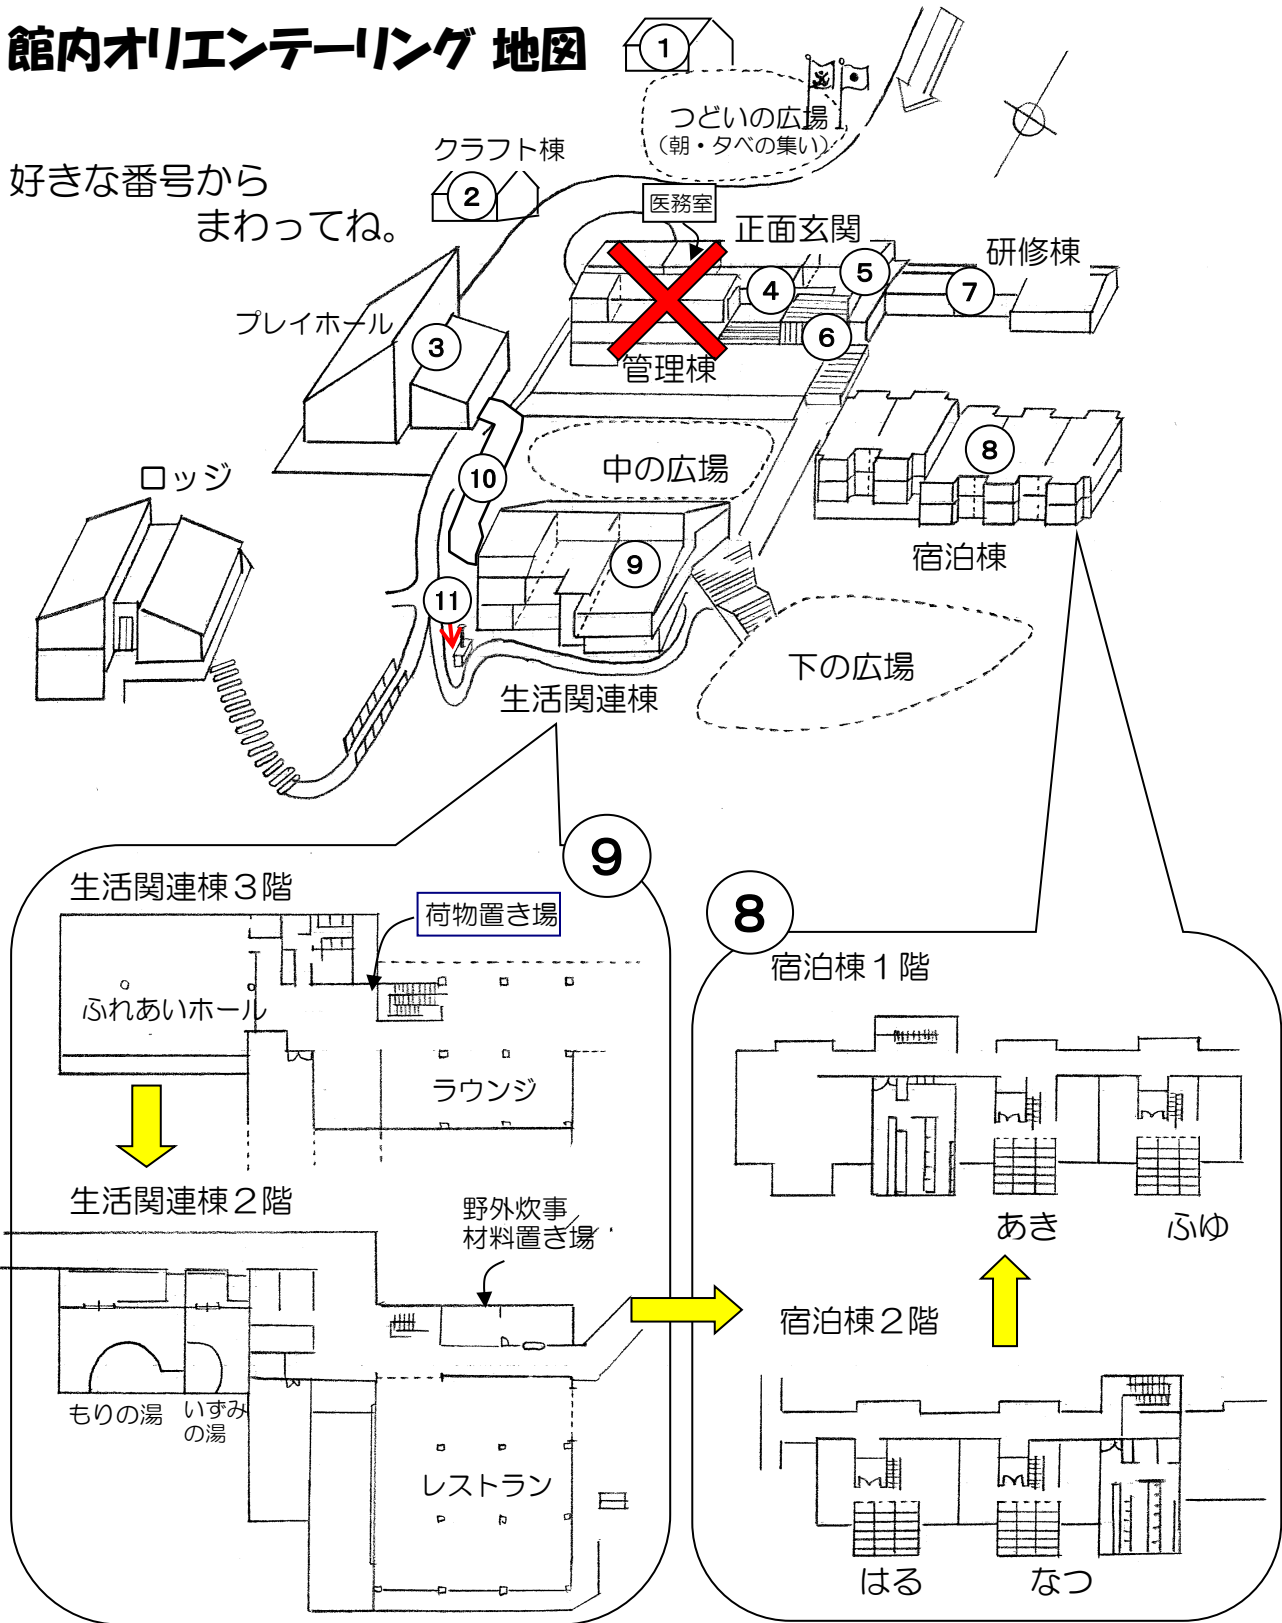

# 館内オリエンテーリング 地図

## ルール

- 地図を見ながら、番号のついた場所へ行き、問題を解いていきましょう。
- 管理棟（事務室のある建物）に入ったら、20点減点になります。
- 他団体の活動を邪魔してはいけません。できるだけ静かに活動しましょう。
- 早く全てのポイントを回ったら、点数が加算されますが、走ってはいけません。