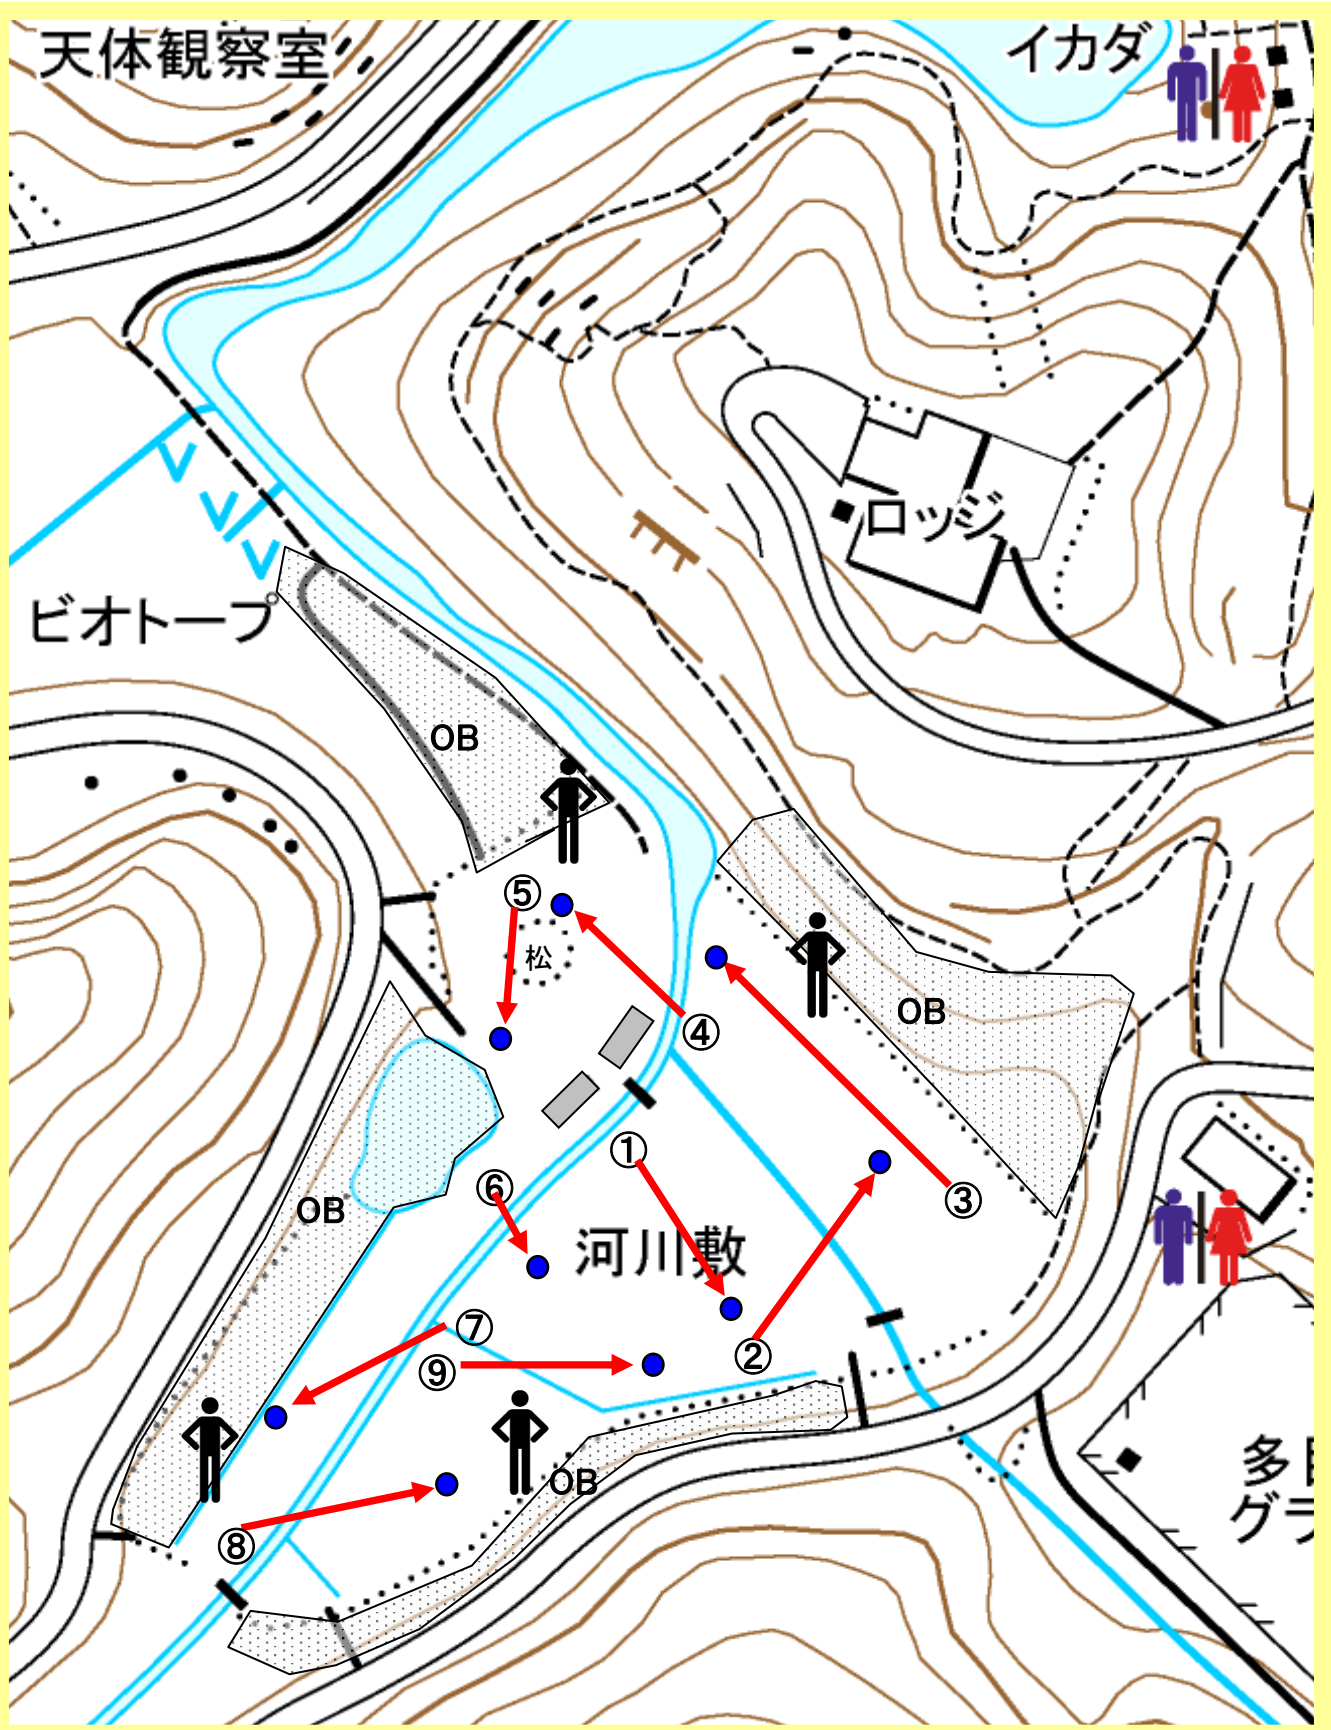

フライングディスクゴルフコース図

①～⑨ ティー・ライン (1投目を投げる位置) ● ゴール 引率者の配置

※フライングディスクの紛失には注意してください。OBの手前あたりに引率者を配置してください。